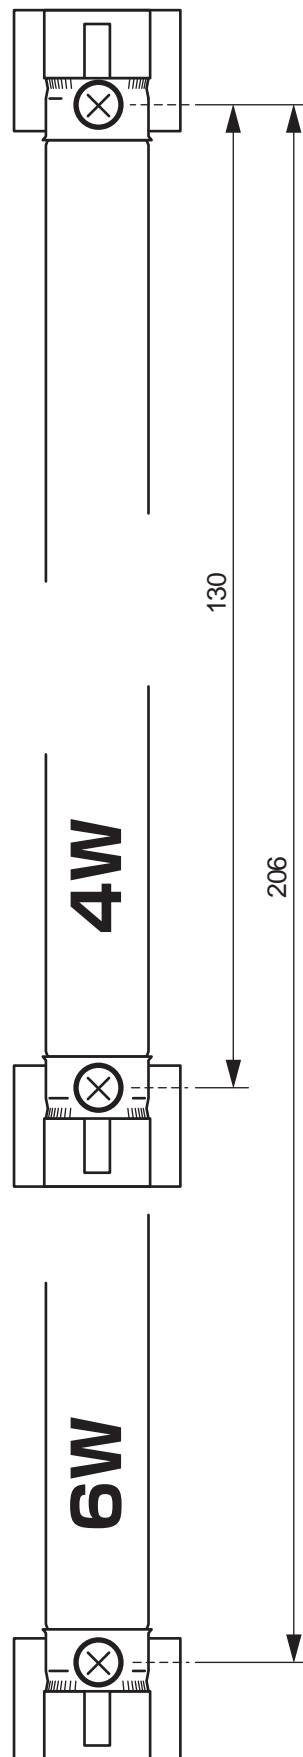

# 蛍光灯パーツセット (4W/6W)

このセットに板材、ねじ類は付属していません。  
別途ご用意下さい。

## 1 回路図

## 2 実体配線図

## 4 ソケット型紙 (原寸です)