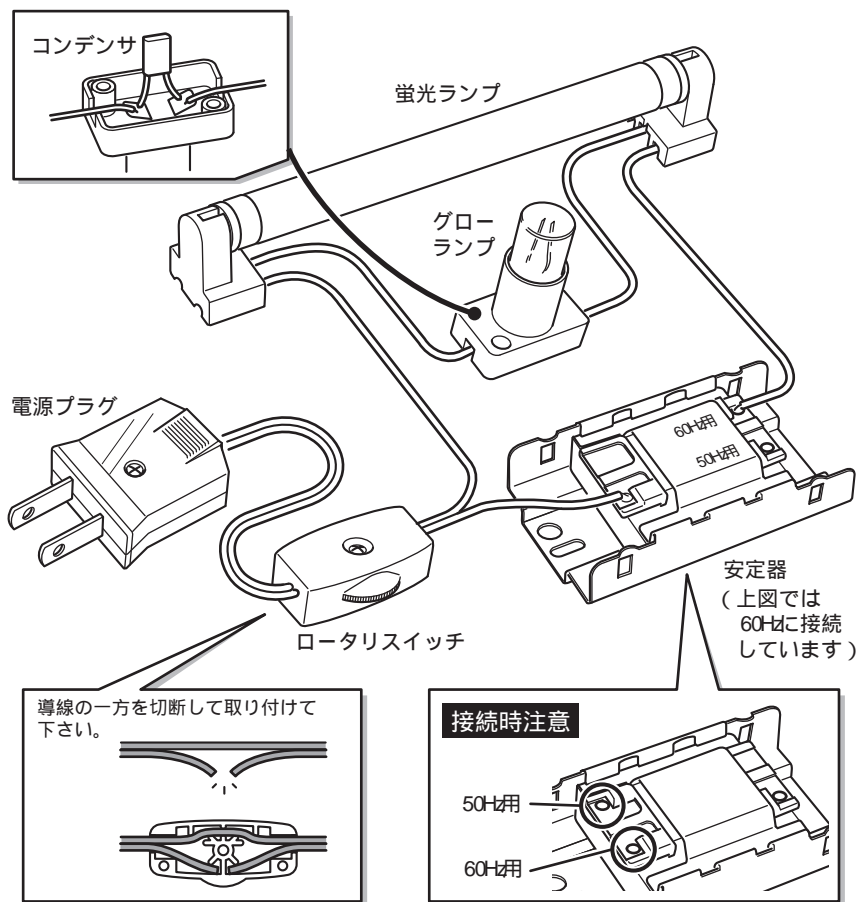

# 蛍光灯パーツセット (4W/6W)

このセットに板材、ねじ類は付属していません。  
別途ご用意下さい。

## 1 回路図

## 2 実体配線図