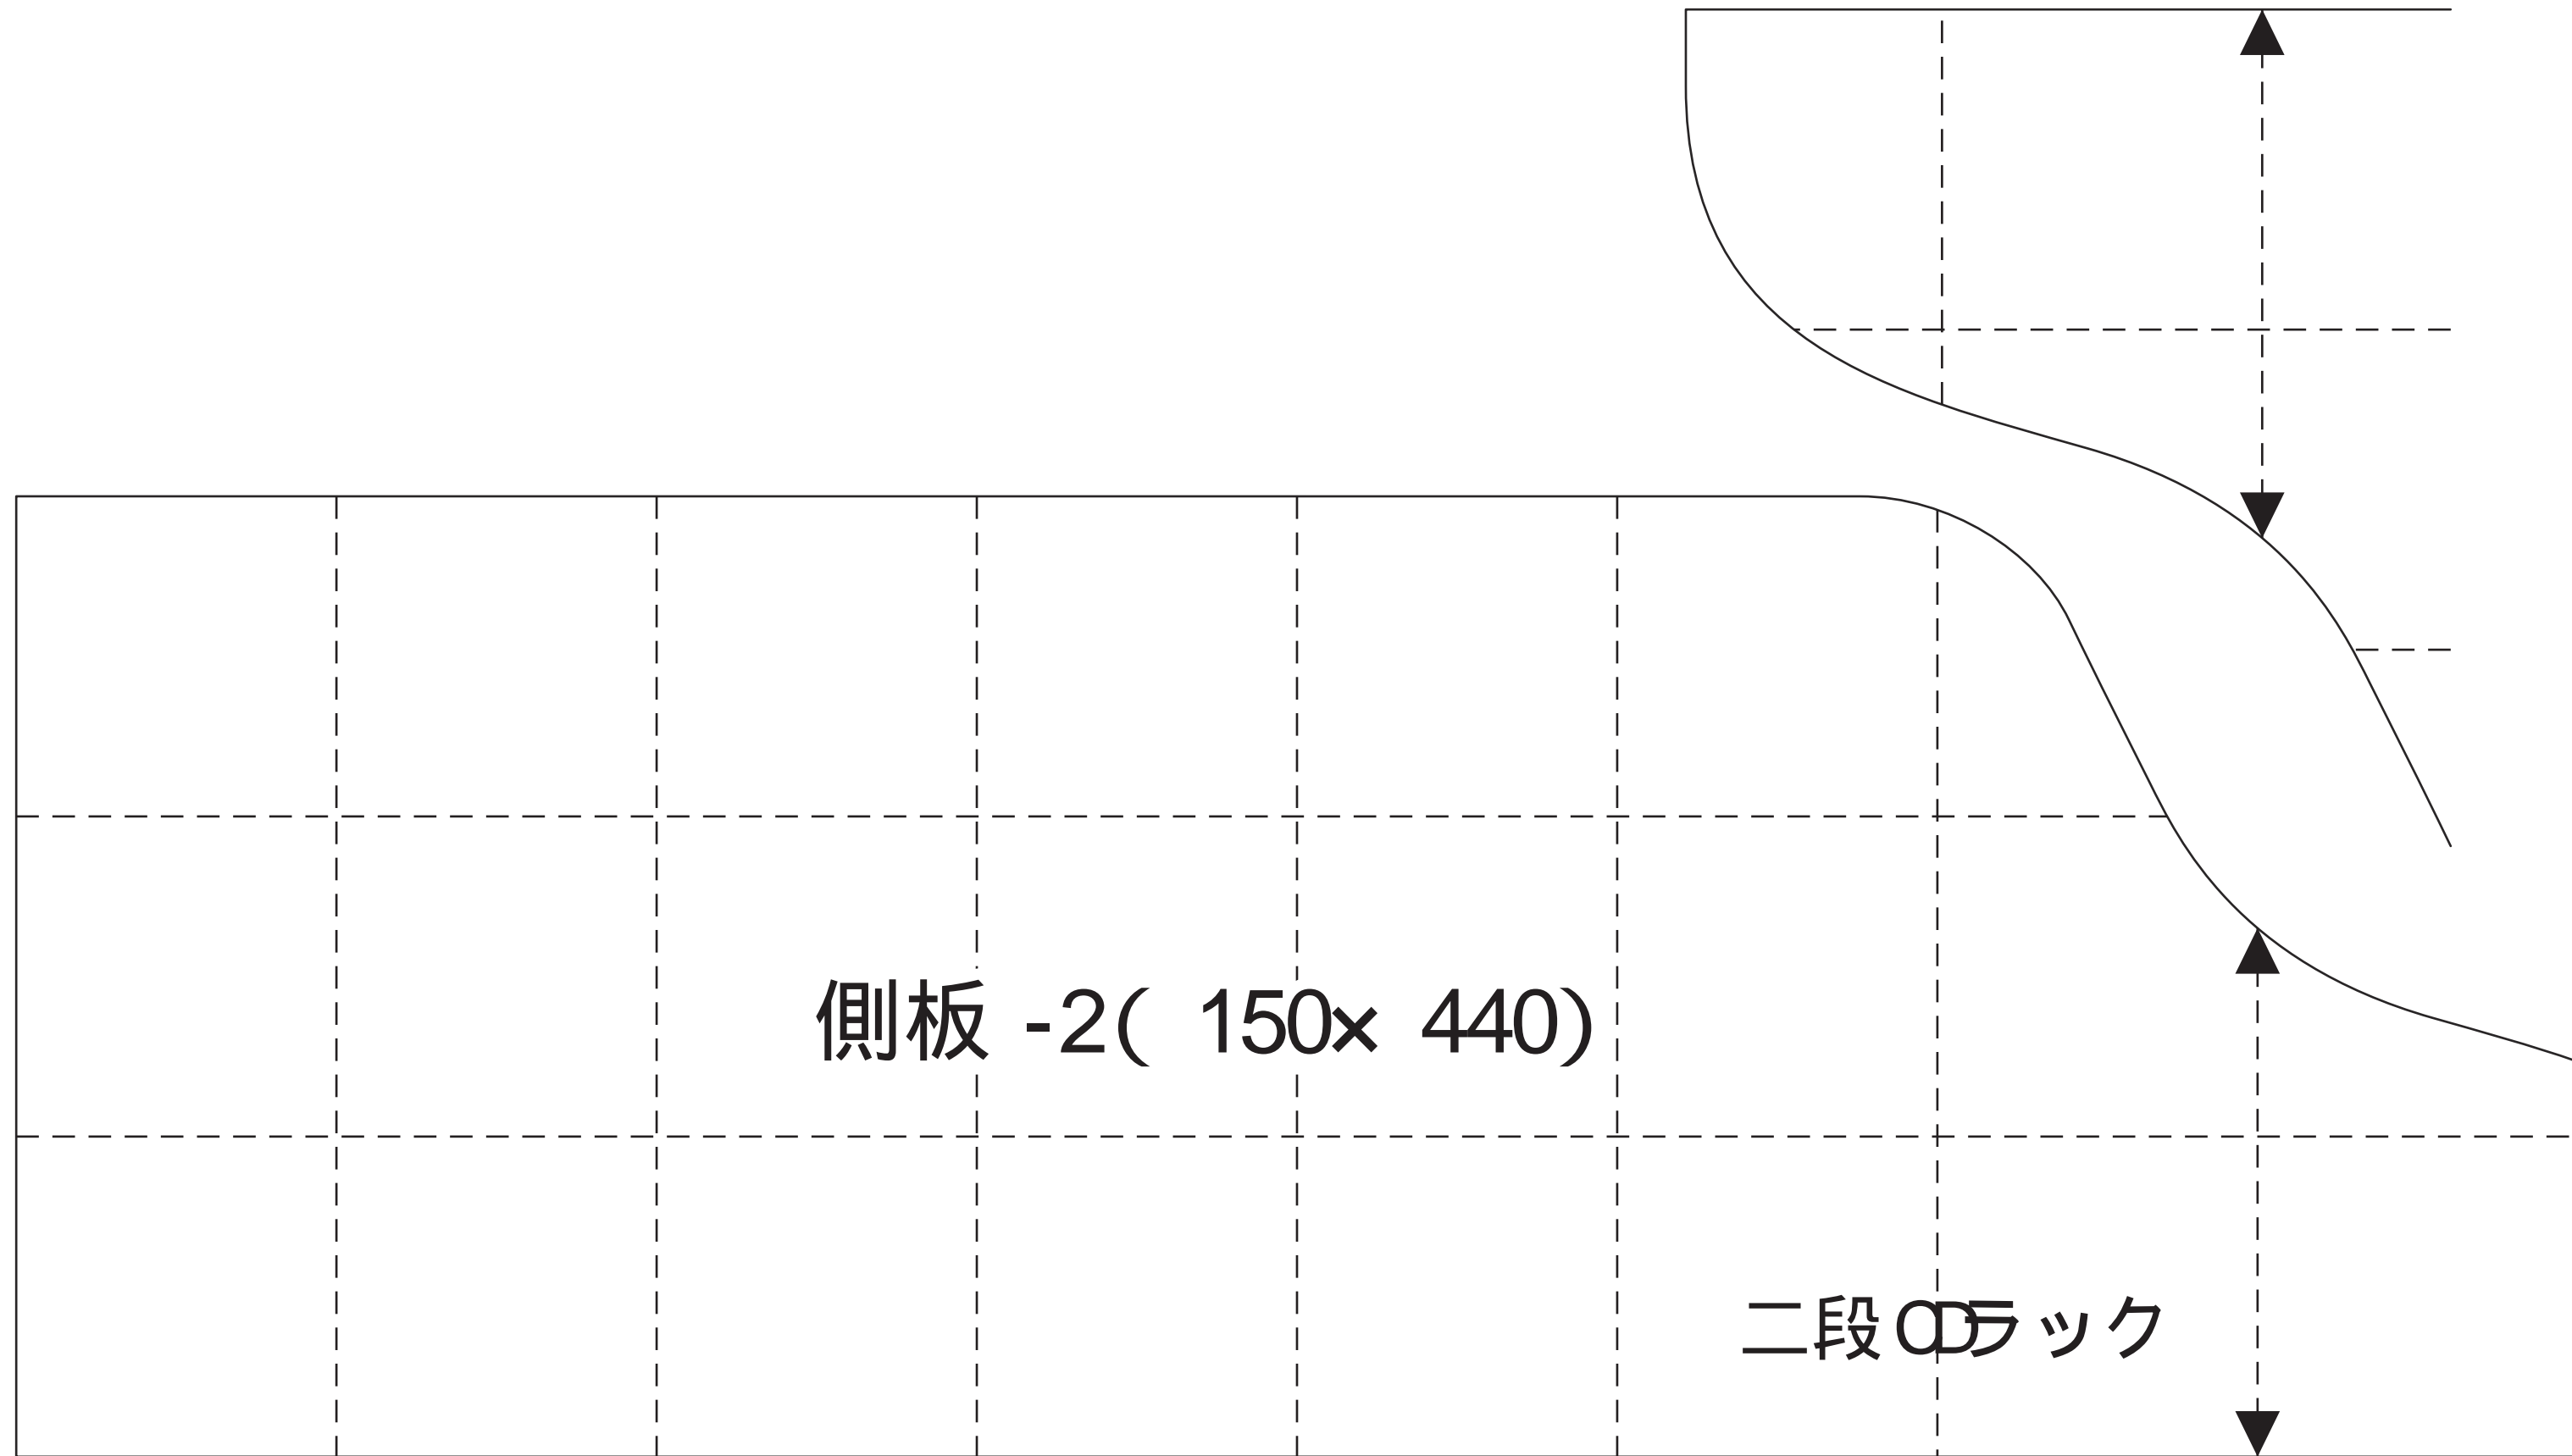

側板 -1 (150× 296)

タオルハンガー

背板 -2 (50× 220)

タオルハンガー

タオルハンガー型紙

側板 -2 背板 -3

タオルハンガー型紙

掛け板、棚板 -2 仕切り板

側板 -2 (150x 440)

二段ODラック

二段ODラック型紙

背板 -1 背板 -2 底板 / 棚板 -2 棚板 -1