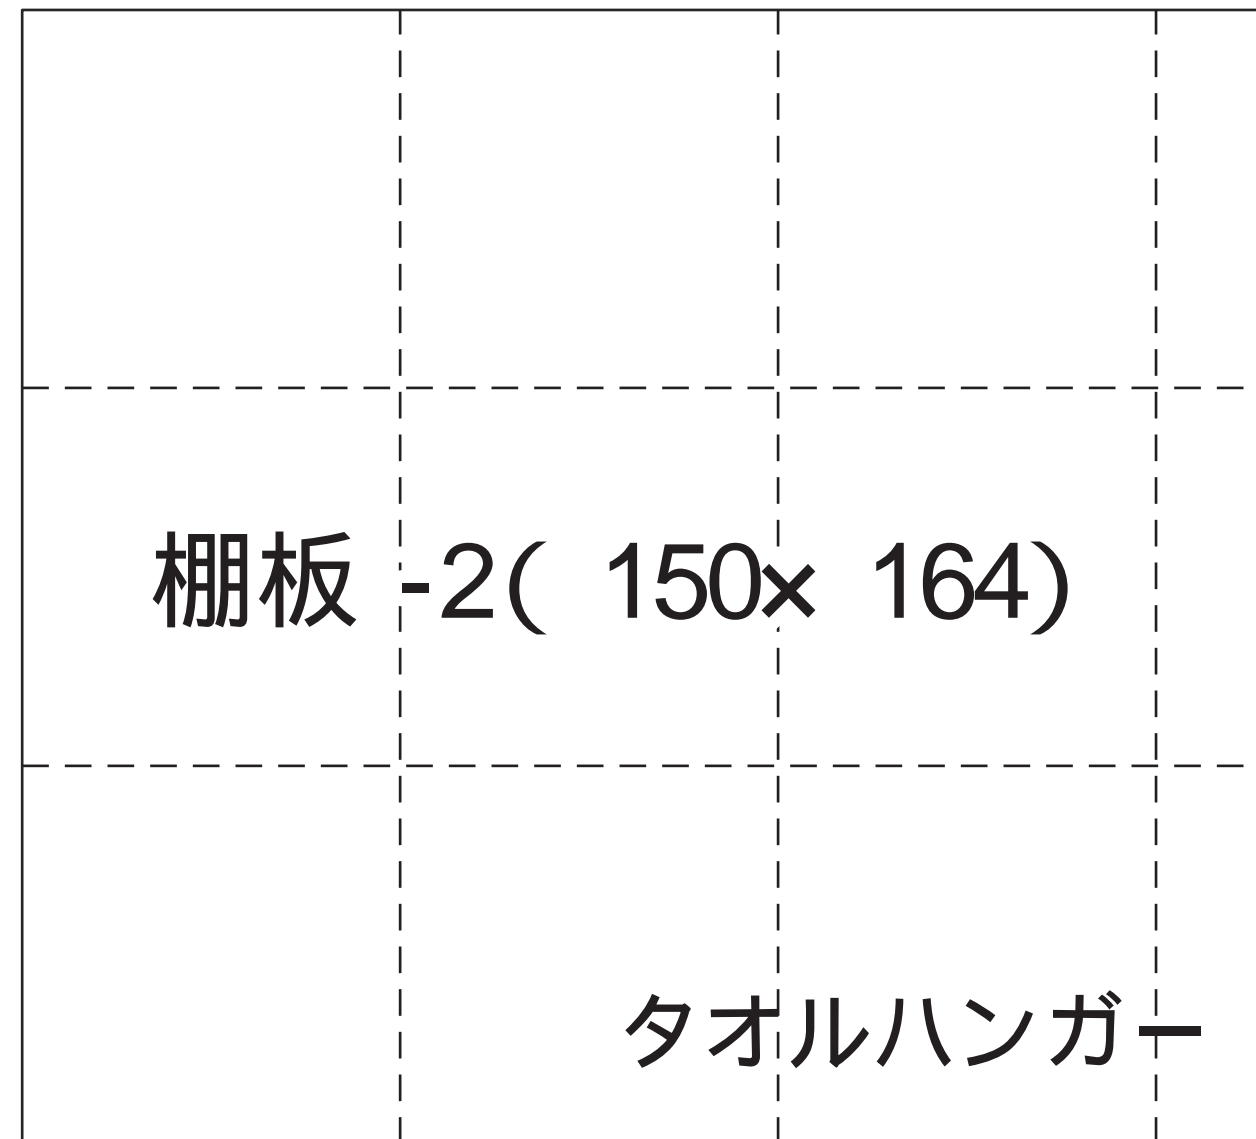

側板 -1 (150× 296)

タオルハンガー

背板 -2 (50× 220)

タオルハンガー

タオルハンガー型紙

側板 -2 背板 -3

タオルハンガー型紙

掛け板、棚板 -2 仕切り板

側板 -2 (150x 440)

二段ODラック

二段ODラック型紙

背板 -1 背板 -2 底板 / 棚板 -2 棚板 -1