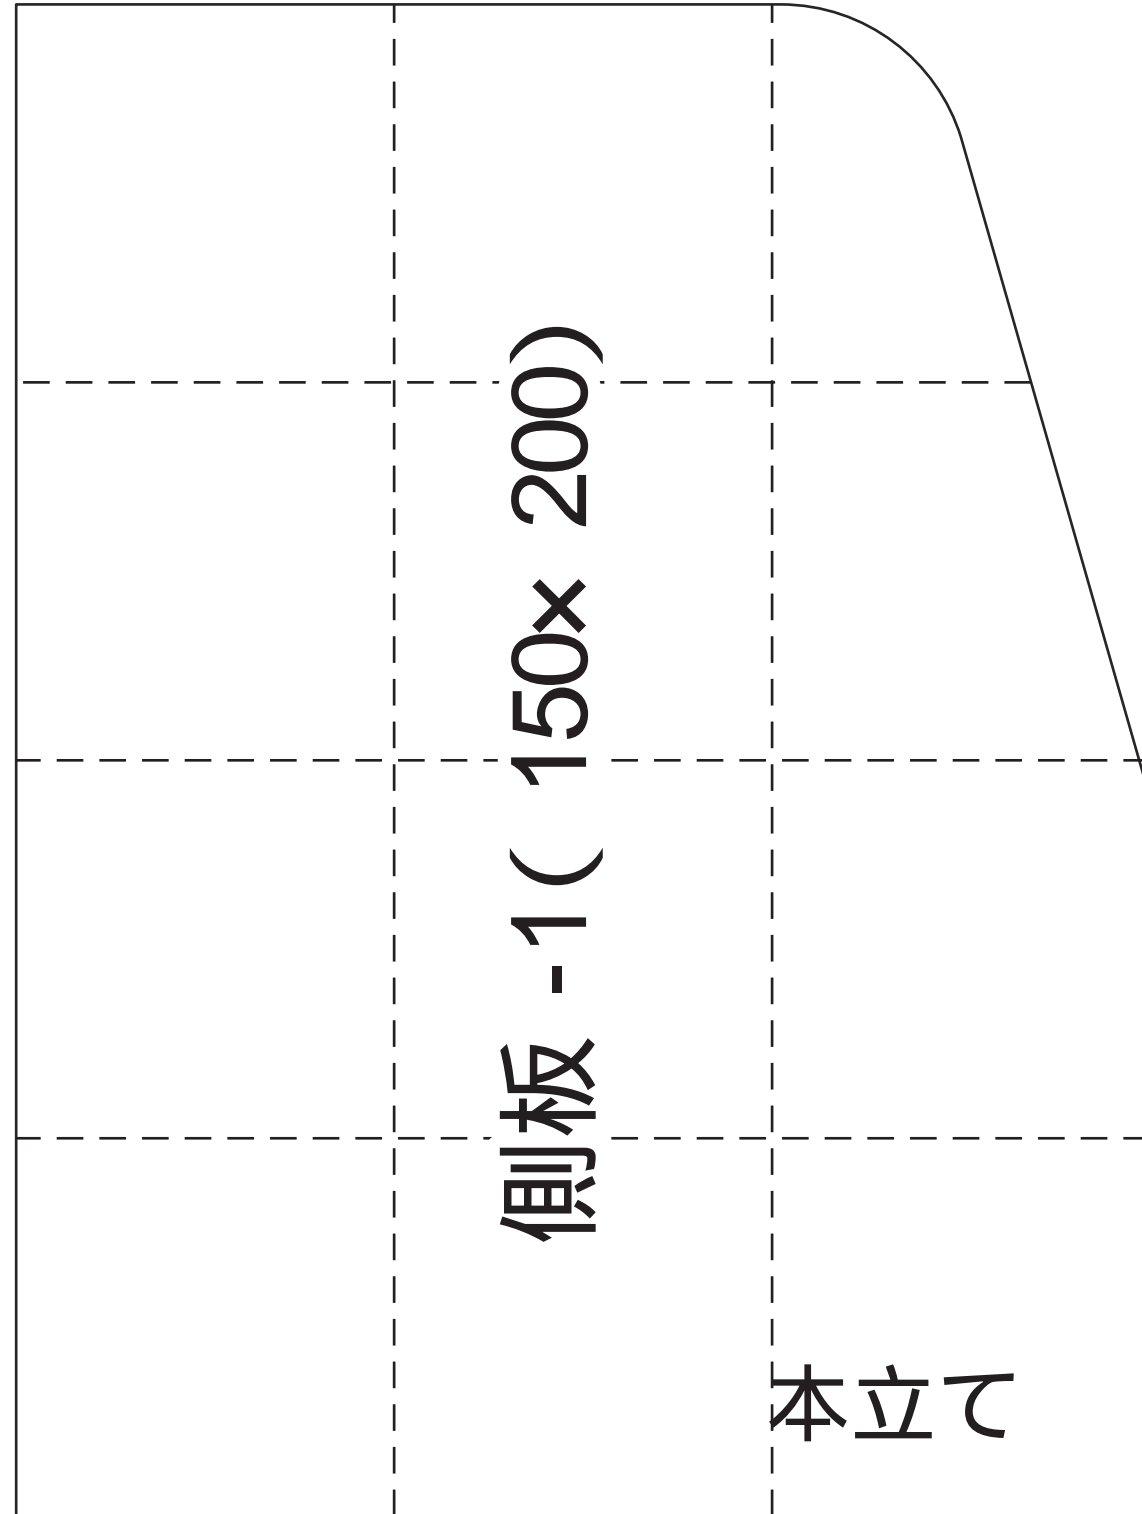

側板 -1 (150× 296)

タオルハンガー

背板 -2 (50× 220)

タオルハンガー

タオルハンガー型紙

側板 -2 背板 -3

タオルハンガー型紙

掛け板、棚板 -2 仕切り板

側板 -2 (150x 440)

二段ODラック

二段ODラック型紙

背板 -1 背板 -2 底板 / 棚板 -2 棚板 -1