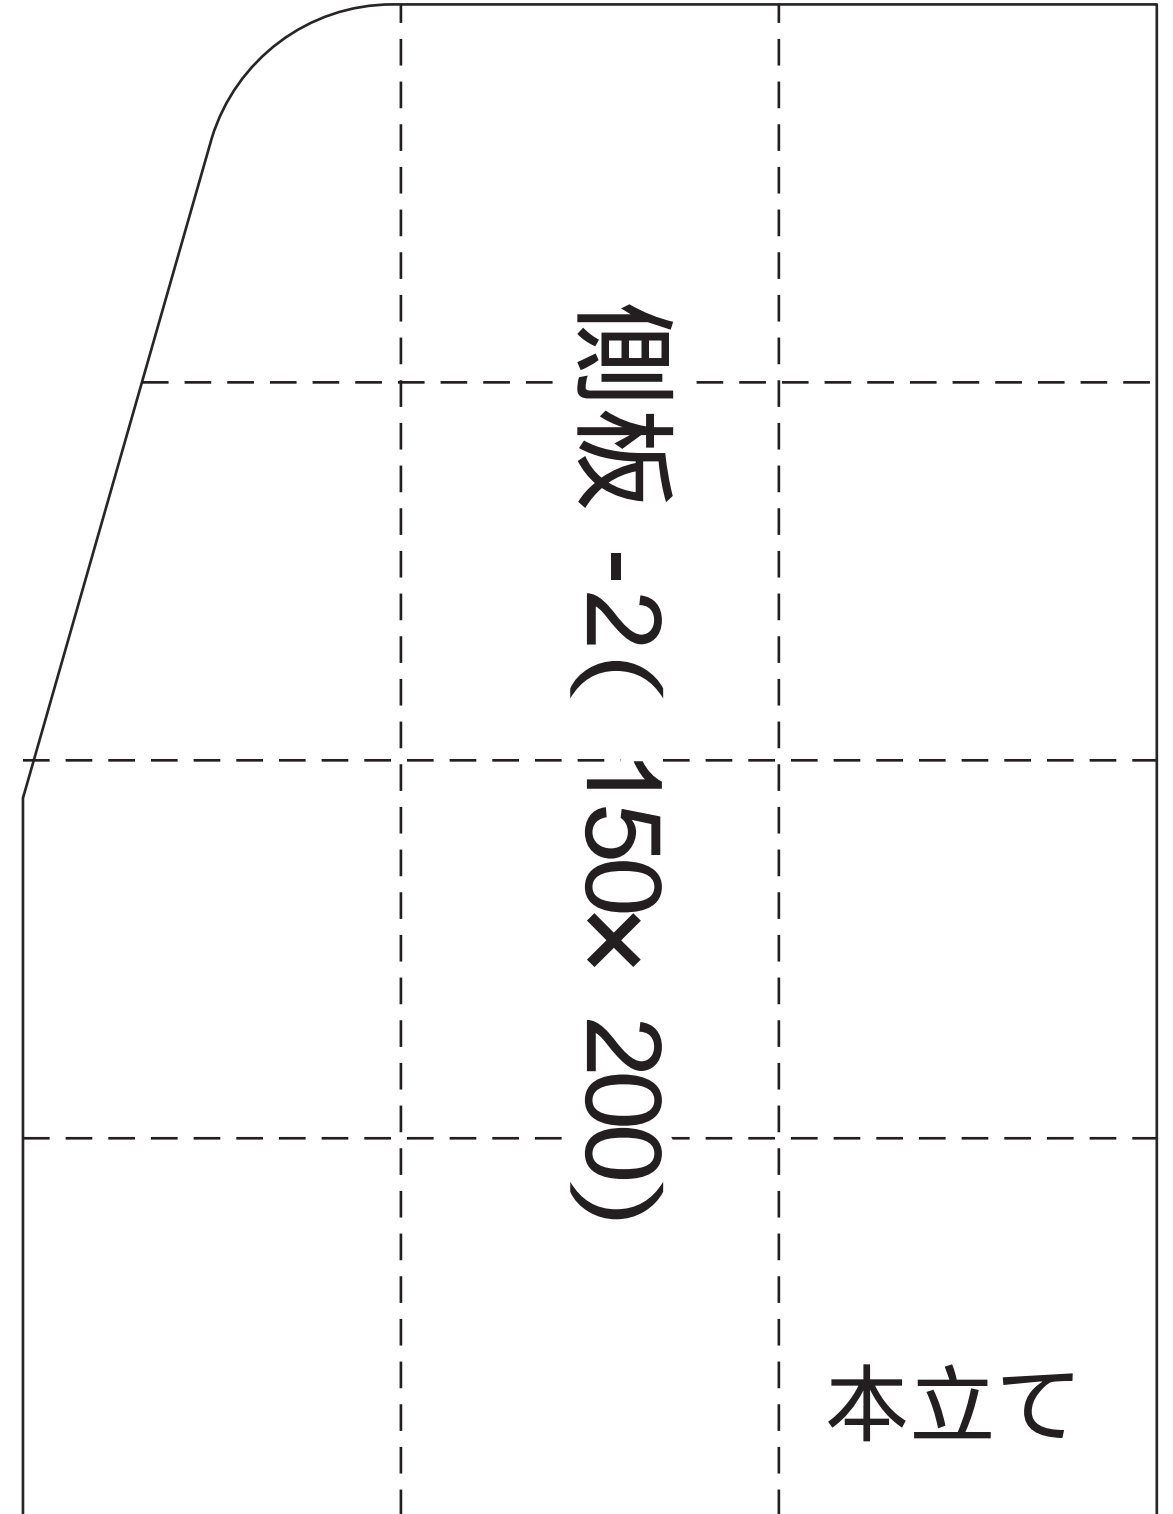

側板 -1 (150× 296)

タオルハンガー

背板 -2 (50× 220)

タオルハンガー

タオルハンガー型紙

側板 -2 背板 -3

タオルハンガー型紙

掛け板、棚板 -2 仕切り板

側板 -2 (150x 440)

二段ODラック

二段ODラック型紙

背板 -1 背板 -2 底板 / 棚板 -2 棚板 -1