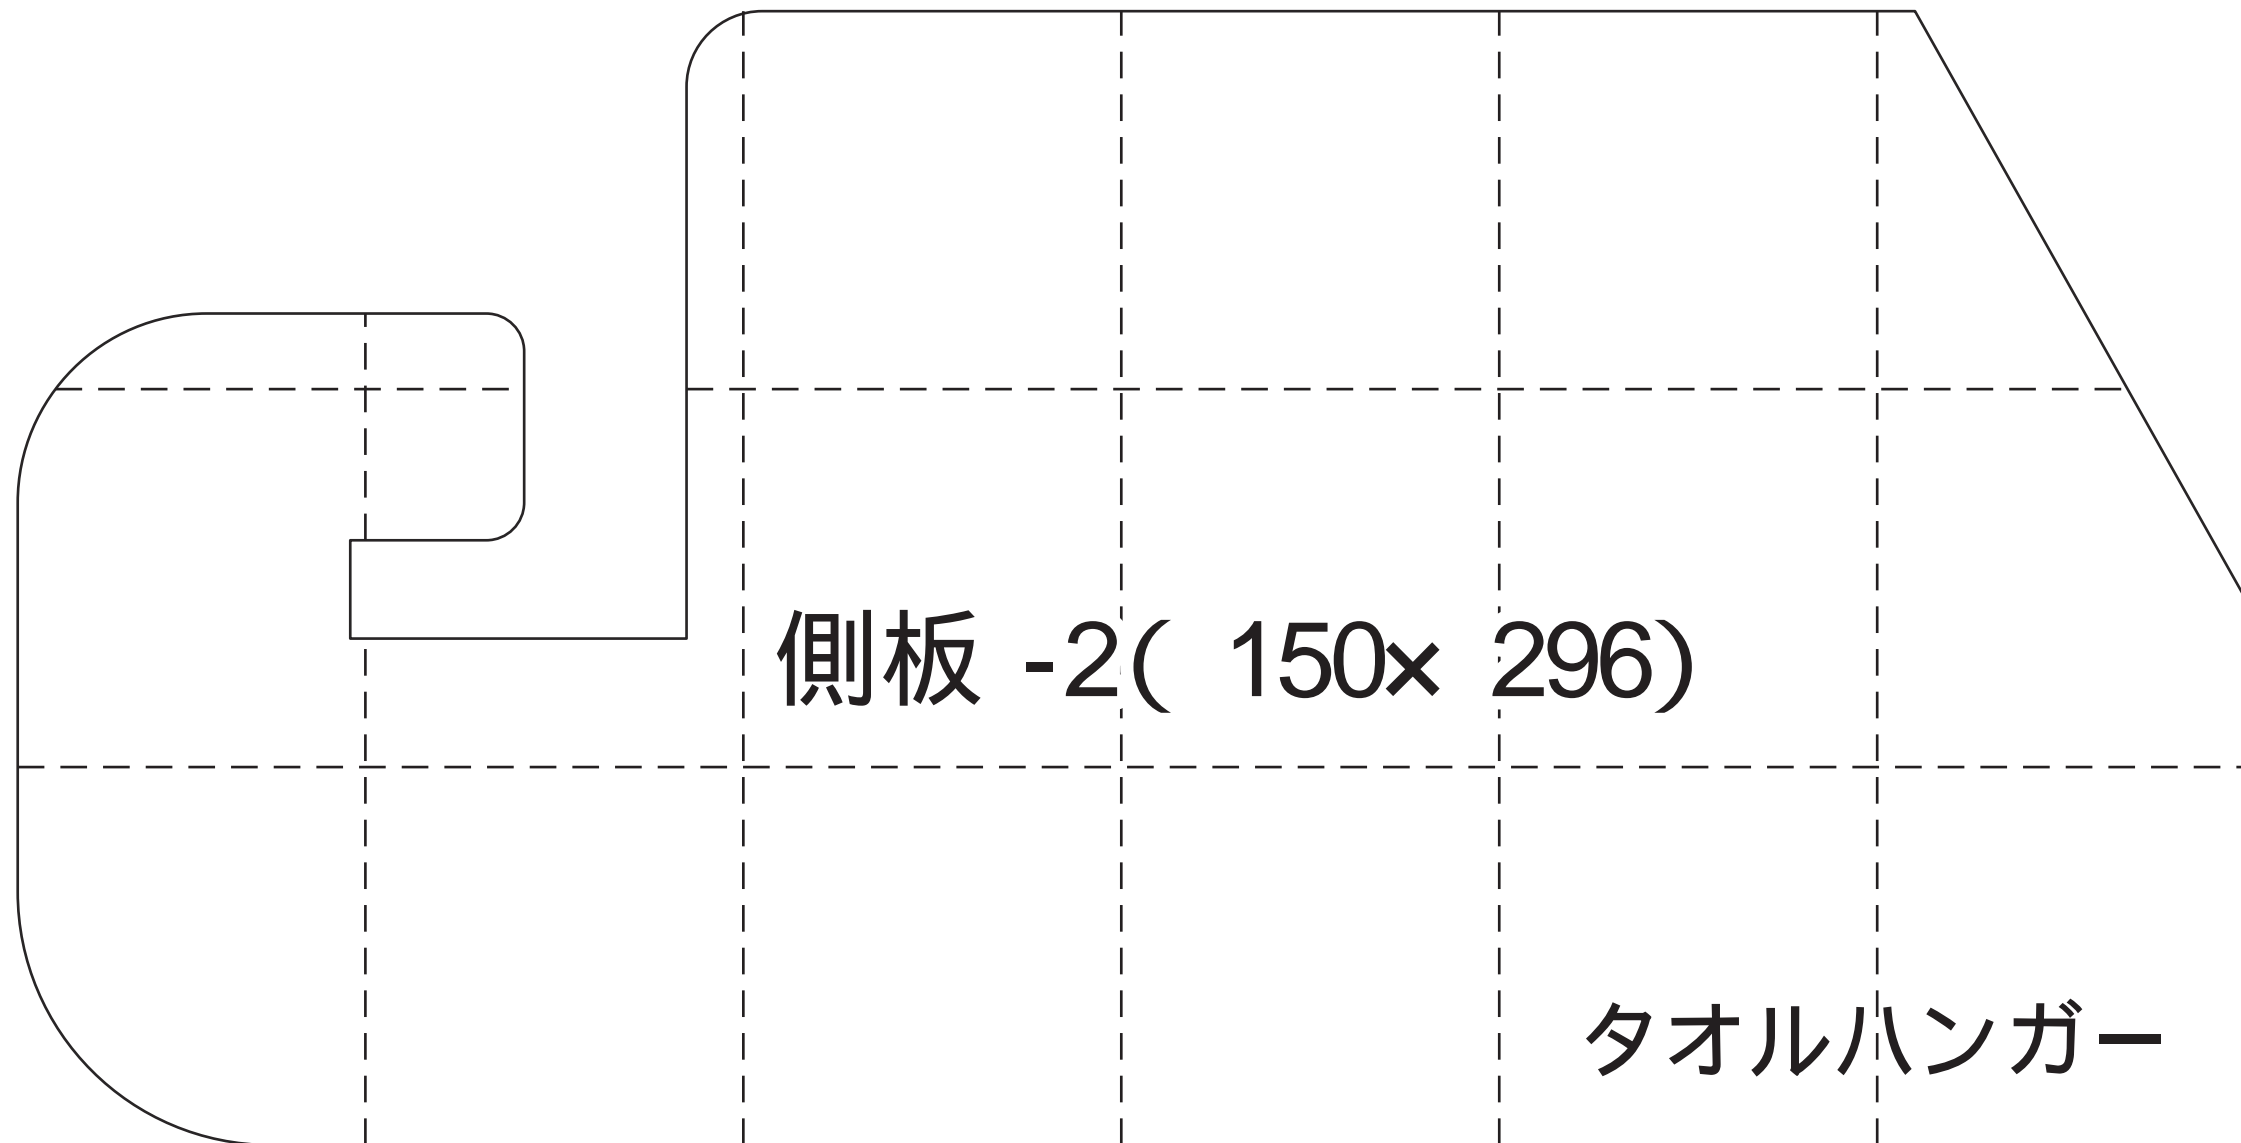

側板 -1 (150× 296)

タオルハンガー

背板 -2 (50× 220)

タオルハンガー

タオルハンガー型紙

側板 -2 背板 -3

タオルハンガー型紙

掛け板、棚板 -2 仕切り板

側板 -2 (150x 440)

二段ODラック

二段ODラック型紙

背板 -1 背板 -2 底板 / 棚板 -2 棚板 -1