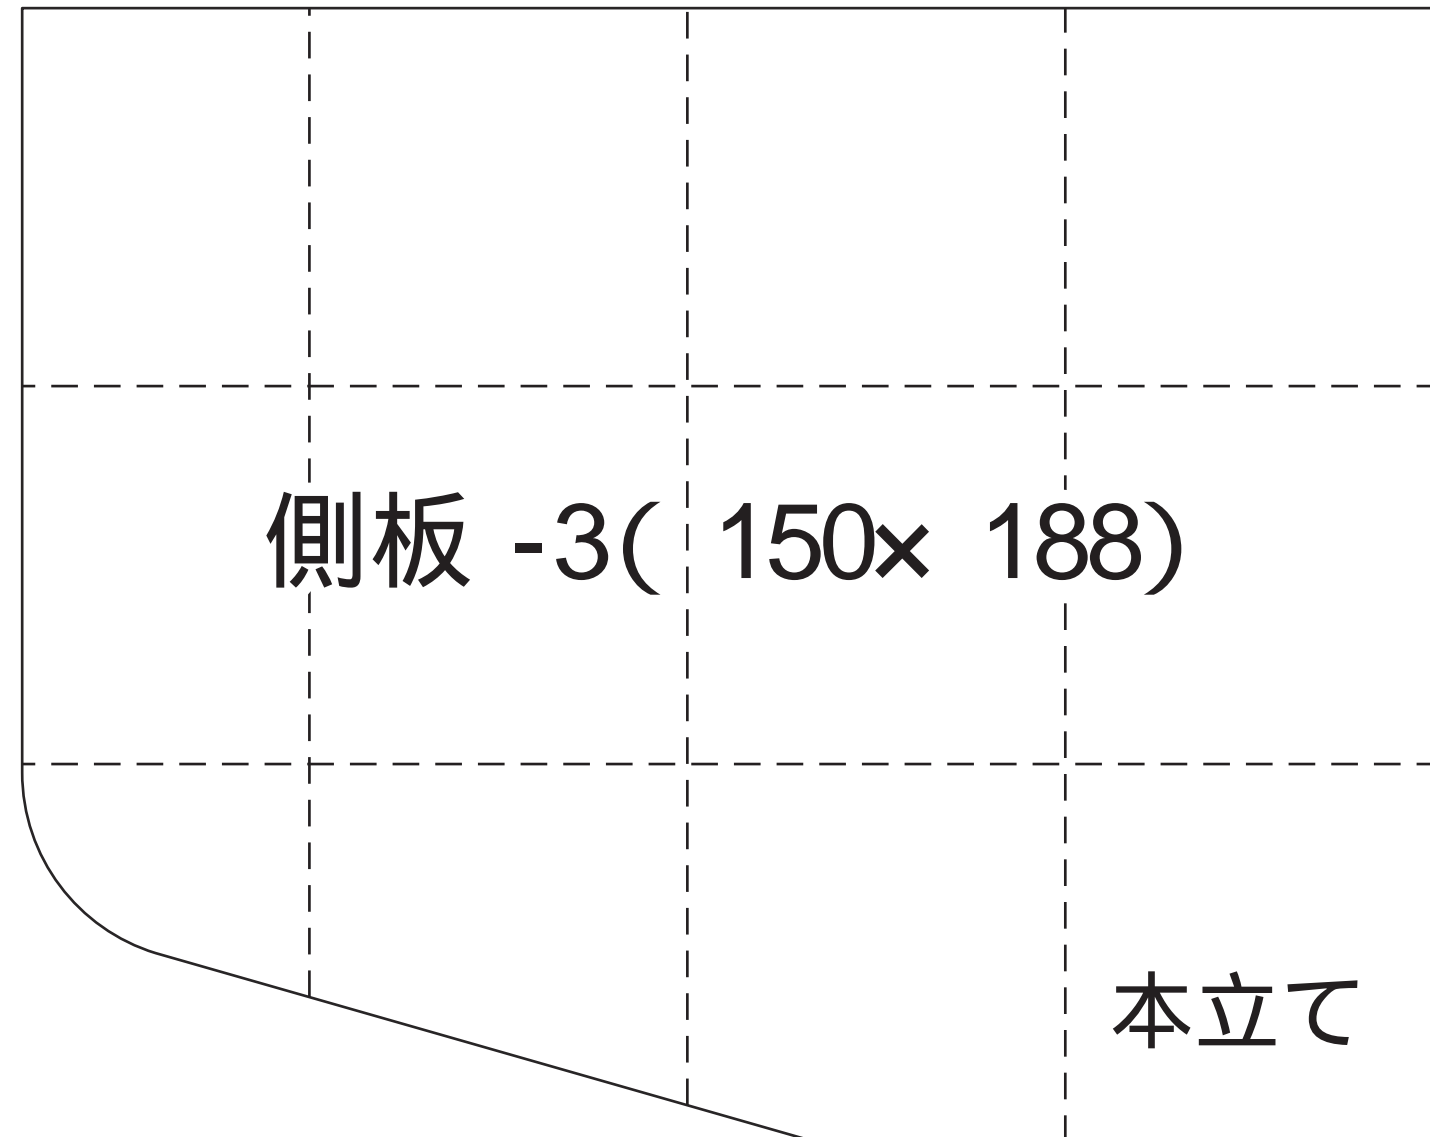

側板 -1 (150× 296)

タオルハンガー

背板 -2 (50× 220)

タオルハンガー

タオルハンガー型紙

側板 -2 背板 -3

タオルハンガー型紙

掛け板、棚板 -2 仕切り板

側板 -2 (150x 440)

二段ODラック

二段ODラック型紙

背板 -1 背板 -2 底板 / 棚板 -2 棚板 -1