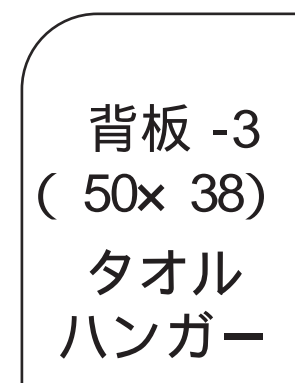

側板 -1 (150× 296)

タオルハンガー

背板 -2 (50× 220)

タオルハンガー

タオルハンガー型紙

側板 -2 背板 -3

タオルハンガー型紙

掛け板、棚板 -2 仕切り板