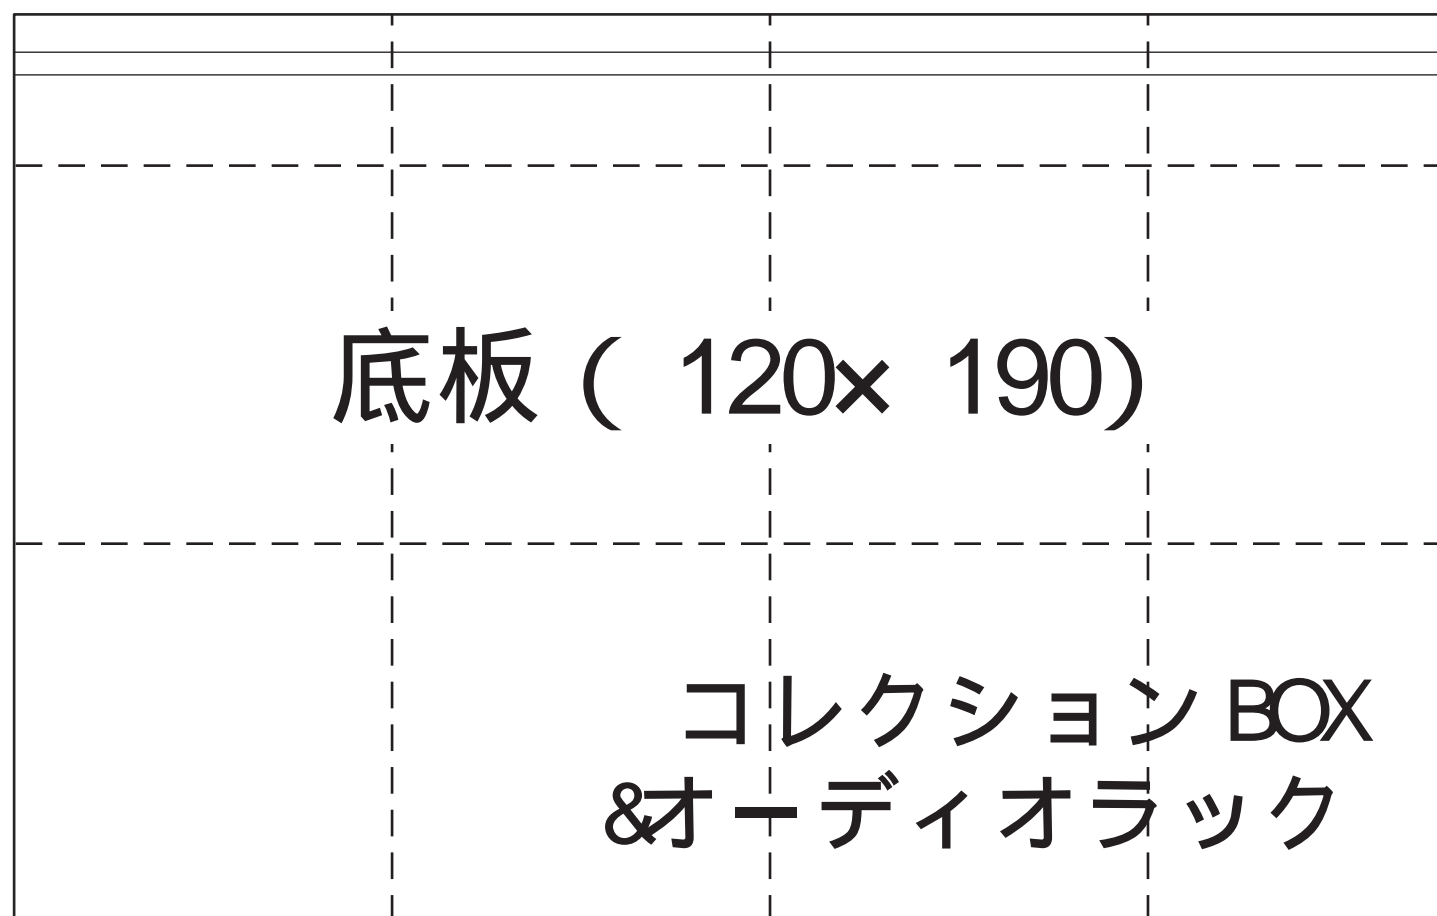

引き出し付 CDラック型紙

天板 / 底板、側板 / 仕切り板、引き出し側板、引き出し底板

コレクションBOX&
オーディオラック型紙

かざり棚 & 小物入れ型紙

側板 1 背板 2 棚板 2 ストツパ

かざり棚 & 小物入れ型紙

側板 2 棚板 1 底板

マルチラック型紙

底板

底板 (120× 405)

マルチラック

マルチラック