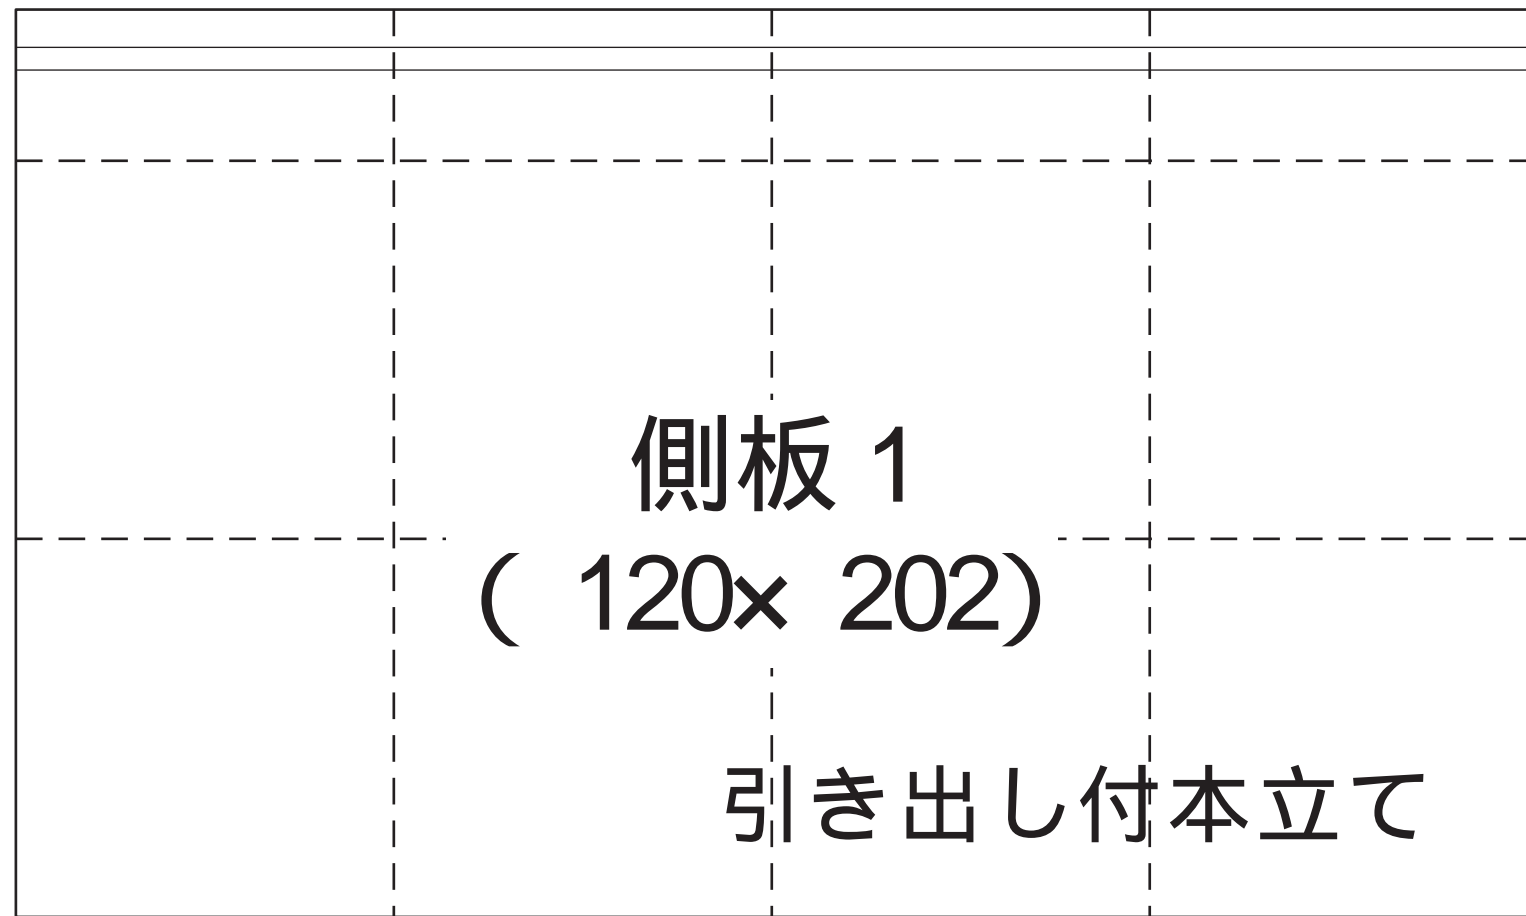

引き出し付 CDラック型紙

天板 / 底板、側板 / 仕切り板、引き出し側板、引き出し底板

コレクションBOX&
オーディオラック型紙

かざり棚 & 小物入れ型紙

側板 1 背板 2 棚板 2 ストツパ

かざり棚 & 小物入れ型紙

側板 2 棚板 1 底板

マルチラック型紙

底板

底板 (120× 405)

マルチラック

マルチラック