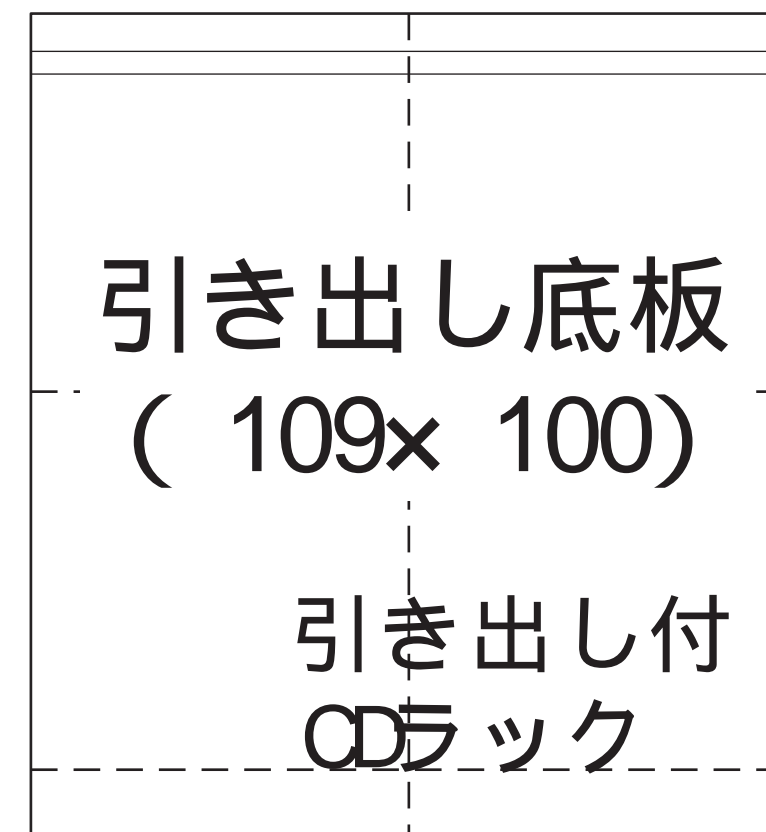

引き出し付 CDラック型紙

天板 / 底板、側板 / 仕切り板、引き出し側板、引き出し底板

コレクションBOX&
オーディオラック型紙

かざり棚 & 小物入れ型紙

側板 1 背板 2 棚板 2 ストツパ

かざり棚 & 小物入れ型紙

側板 2 棚板 1 底板

マルチラック型紙