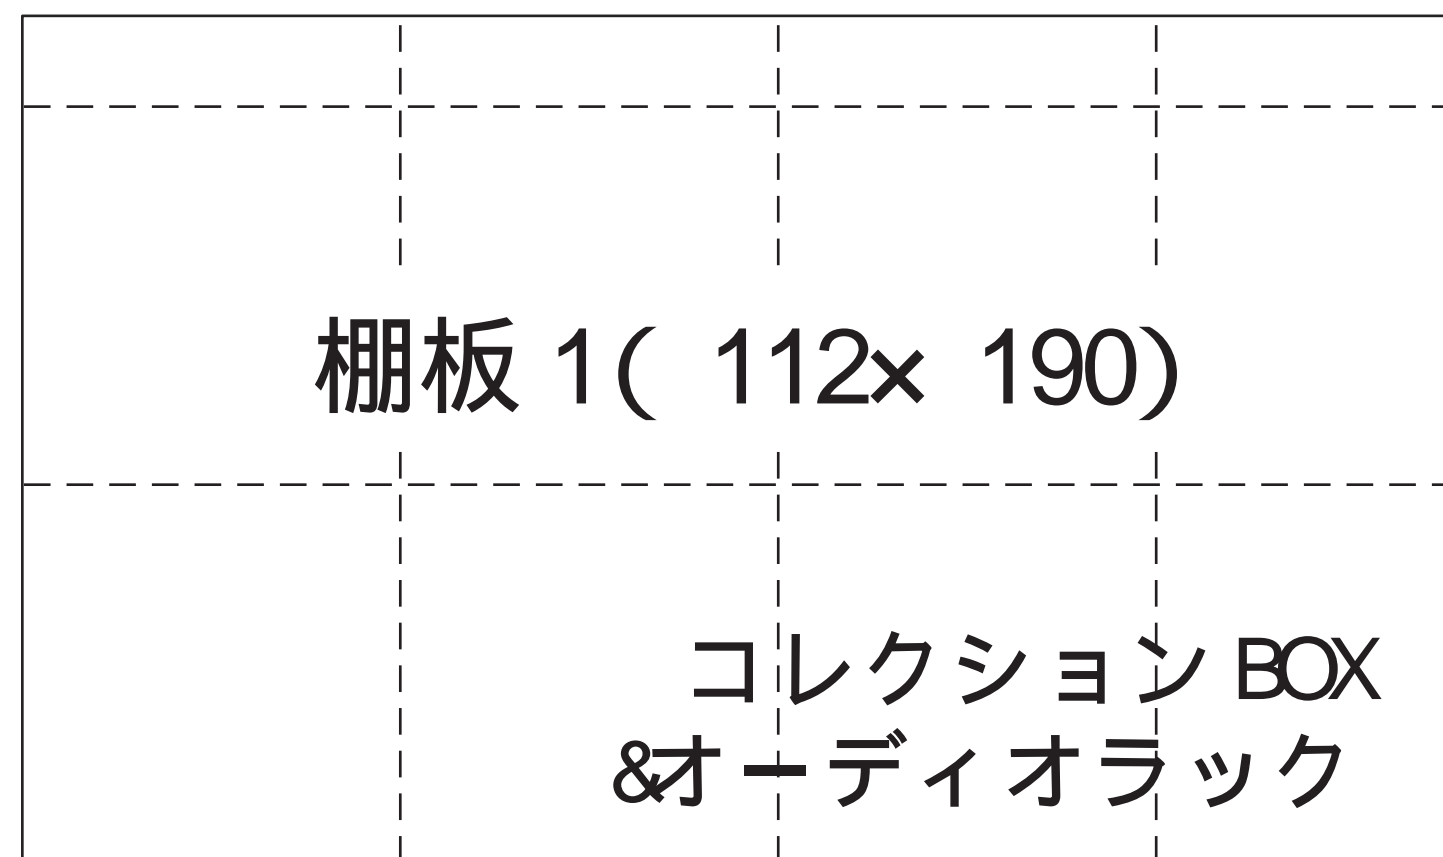

引き出し付 CDラック型紙

天板 / 底板、側板 / 仕切り板、引き出し側板、引き出し底板

コレクションBOX&
オーディオラック型紙

かざり棚 & 小物入れ型紙

側板 1 背板 2 棚板 2 ストツパ

かざり棚 & 小物入れ型紙

側板 2 棚板 1 底板

マルチラック型紙

底板

底板 (120× 405)

マルチラック

マルチラック