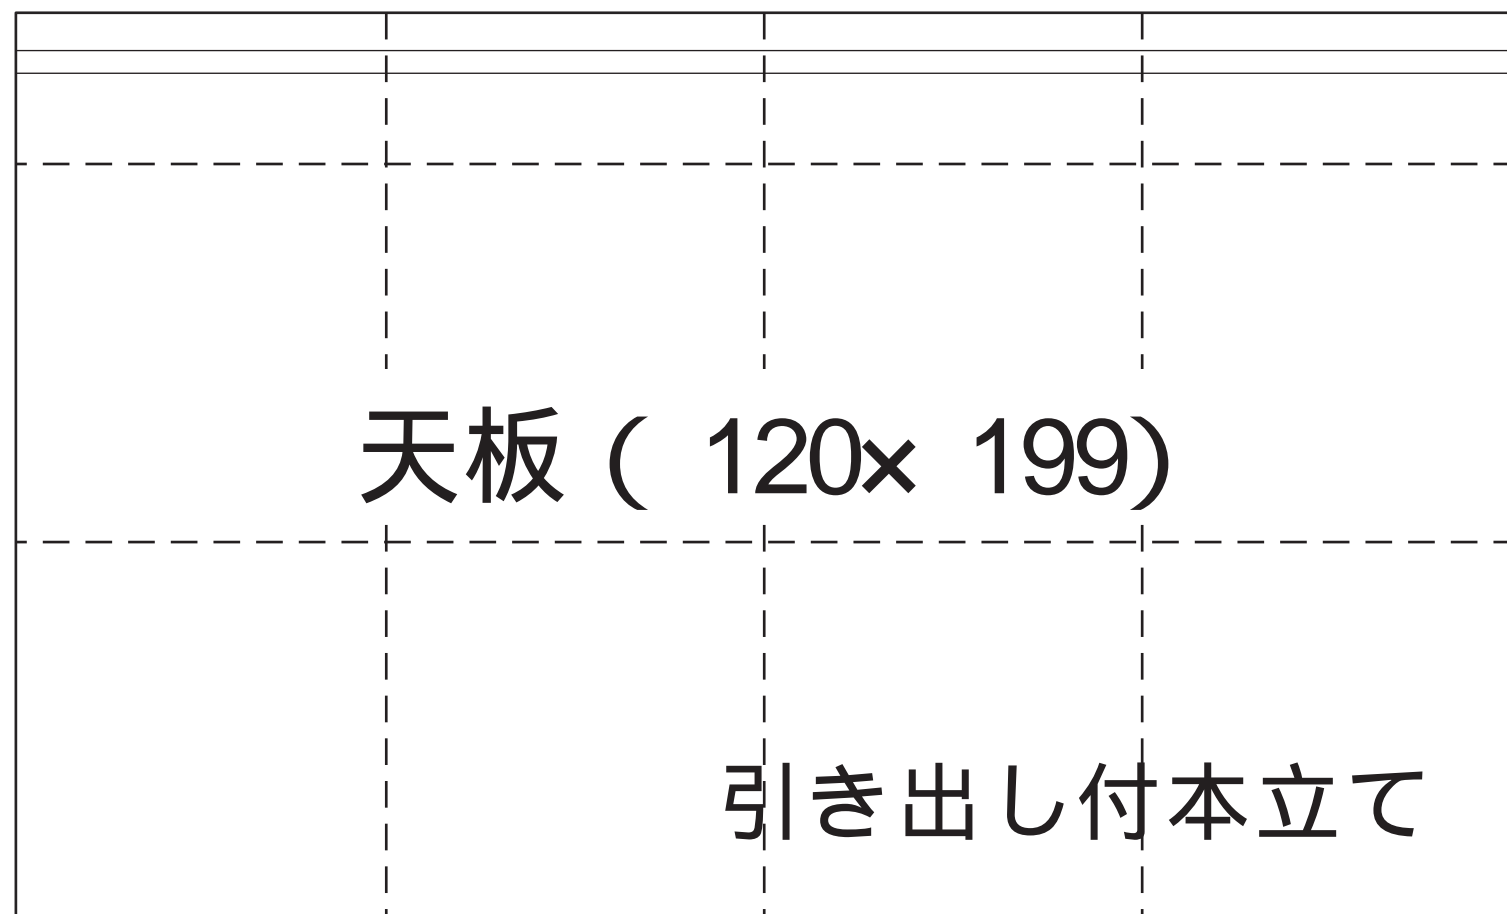

引き出し付 CDラック型紙

天板 / 底板、側板 / 仕切り板、引き出し側板、引き出し底板

コレクションBOX&
オーディオラック型紙

かざり棚 & 小物入れ型紙

側板 1 背板 2 棚板 2 ストツパ

かざり棚 & 小物入れ型紙

側板 2 棚板 1 底板

マルチラック型紙

底板

底板 (120× 405)

マルチラック

マルチラック