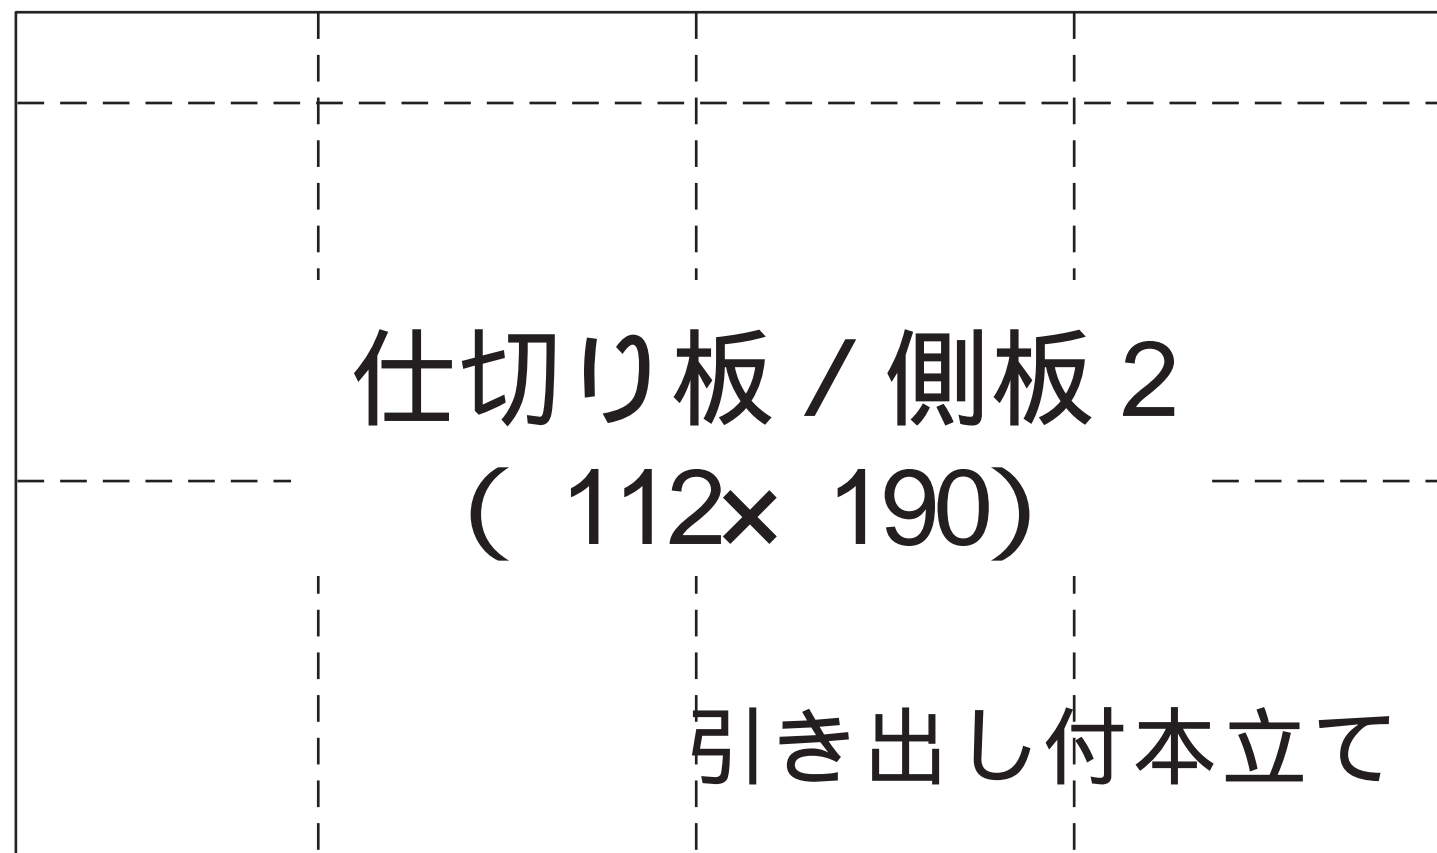

引き出し付 CDラック型紙

天板 / 底板、側板 / 仕切り板、引き出し側板、引き出し底板

コレクションBOX&
オーディオラック型紙

かざり棚 & 小物入れ型紙

側板 1 背板 2 棚板 2 ストツパ

かざり棚 & 小物入れ型紙

側板 2 棚板 1 底板

マルチラック型紙

底板

底板 (120× 405)

マルチラック

マルチラック