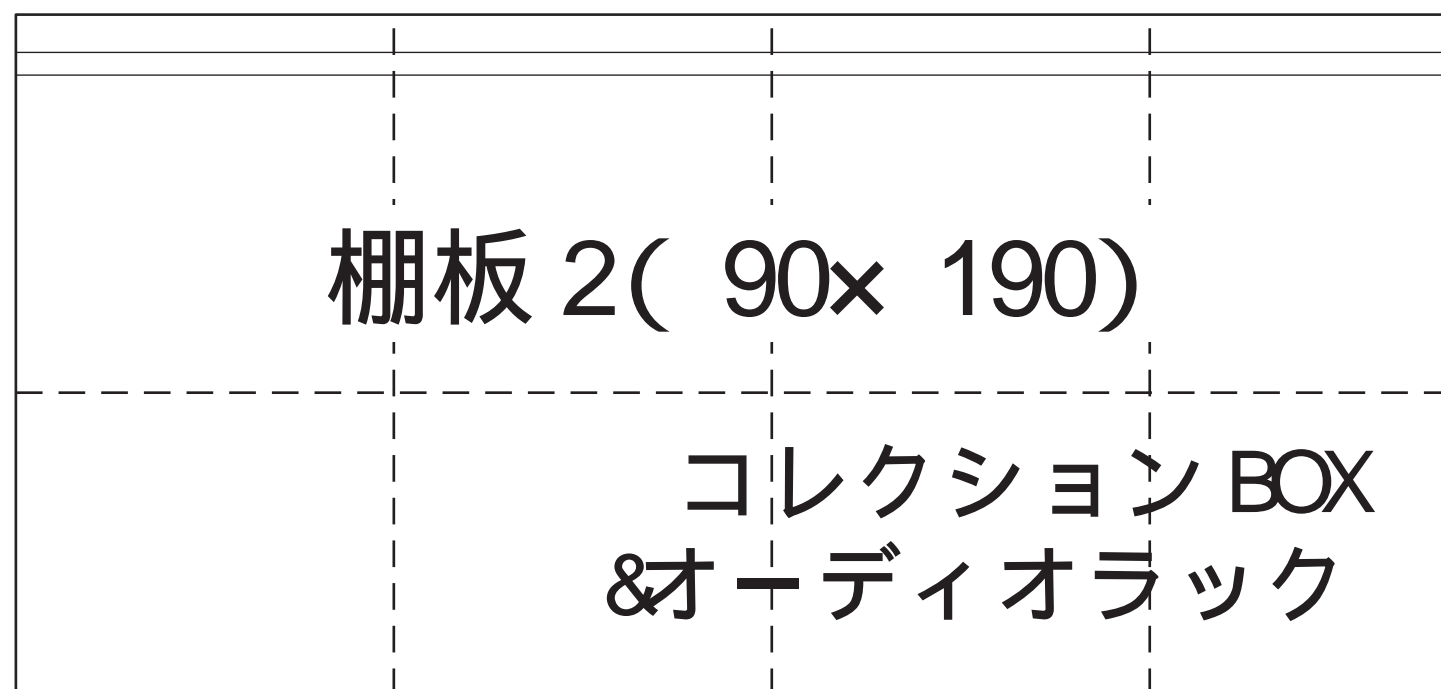

引き出し付 CDラック型紙

天板 / 底板、側板 / 仕切り板、引き出し側板、引き出し底板

コレクションBOX&
オーディオラック型紙

かざり棚 & 小物入れ型紙

側板 1 背板 2 棚板 2 ストツパ

かざり棚 & 小物入れ型紙

側板 2 棚板 1 底板

マルチラック型紙

底板

底板 (120× 405)

マルチラック

マルチラック