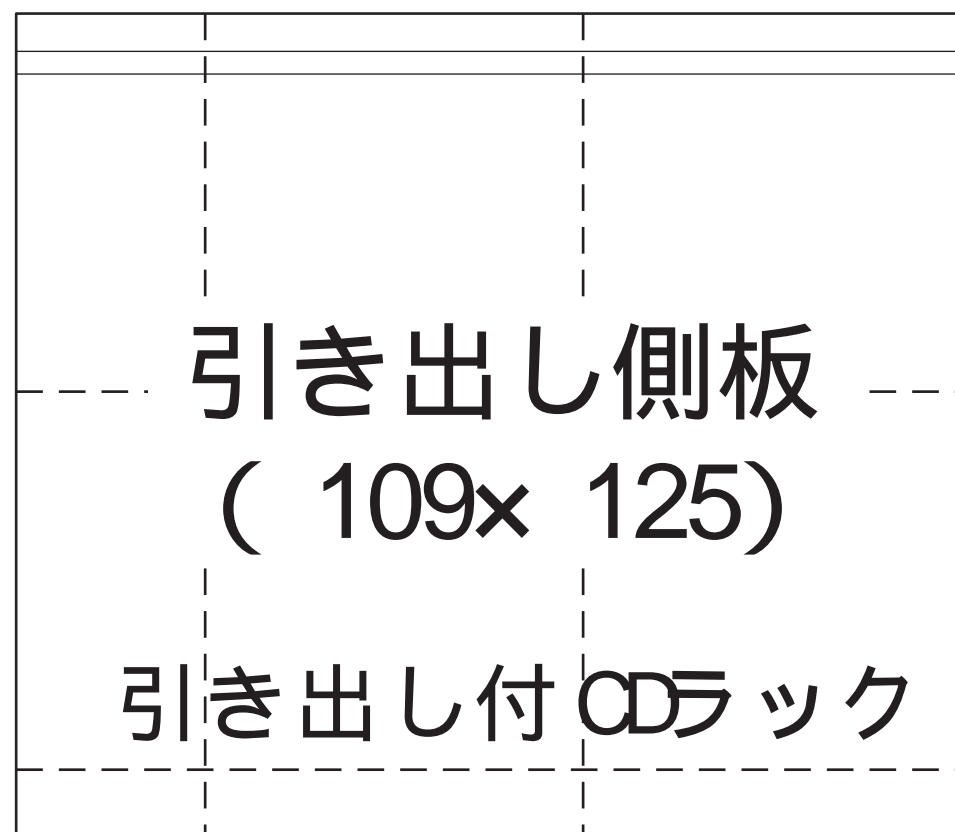

引き出し付 CDラック型紙

天板 / 底板、側板 / 仕切り板、引き出し側板、引き出し底板

コレクションBOX&
オーディオラック型紙

かざり棚 & 小物入れ型紙

側板 1 背板 2 棚板 2 ストツパ

かざり棚 & 小物入れ型紙

側板 2 棚板 1 底板

マルチラック型紙

底板

底板 (120× 405)

マルチラック

マルチラック