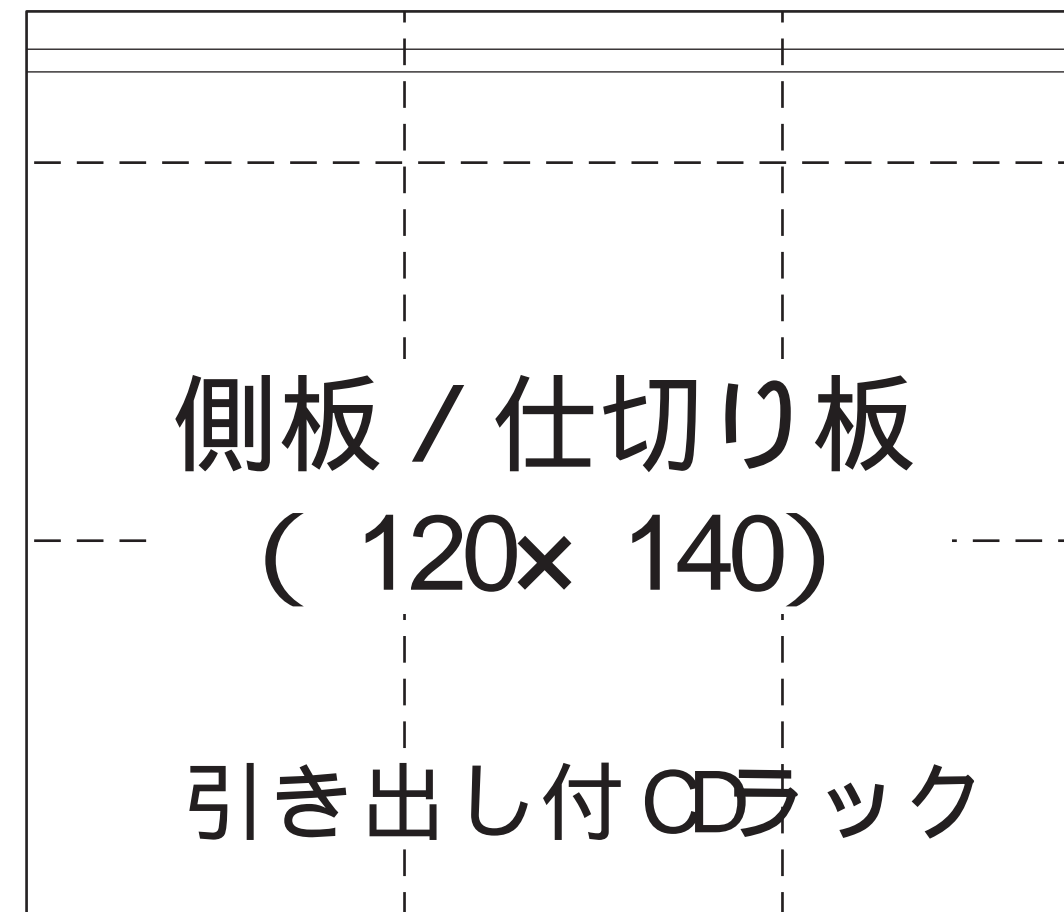

引き出し付 CDラック型紙

天板 / 底板、側板 / 仕切り板、引き出し側板、引き出し底板

コレクションBOX&
オーディオラック型紙

かざり棚 & 小物入れ型紙

側板 1 背板 2 棚板 2 ストツパ

かざり棚 & 小物入れ型紙

側板 2 棚板 1 底板

マルチラック型紙

底板

底板 (120× 405)

マルチラック

マルチラック