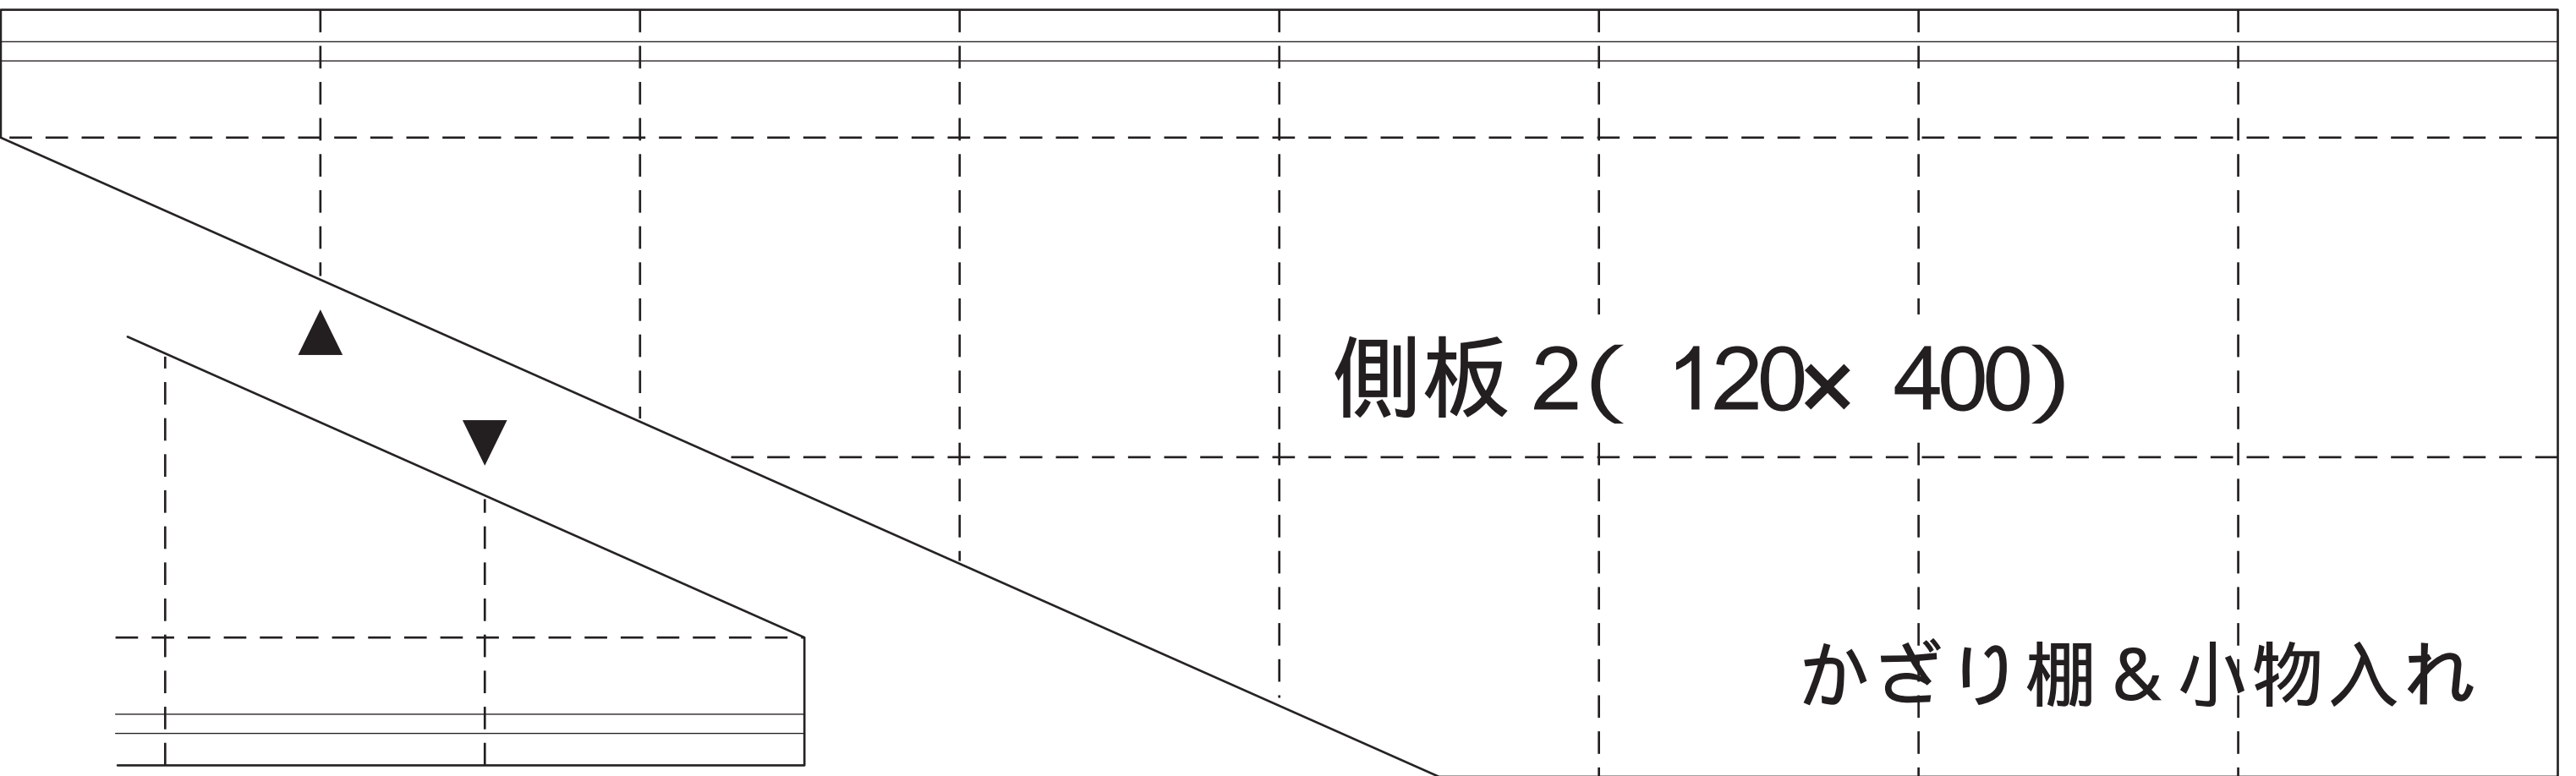

引き出し付 CDラック型紙

天板 / 底板、側板 / 仕切り板、引き出し側板、引き出し底板

コレクションBOX&
オーディオラック型紙

かざり棚 & 小物入れ型紙

側板 1 背板 2 棚板 2 ストツパ

かざり棚 & 小物入れ型紙

側板 2 棚板 1 底板

マルチラック型紙

底板

底板 (120× 405)

マルチラック

マルチラック