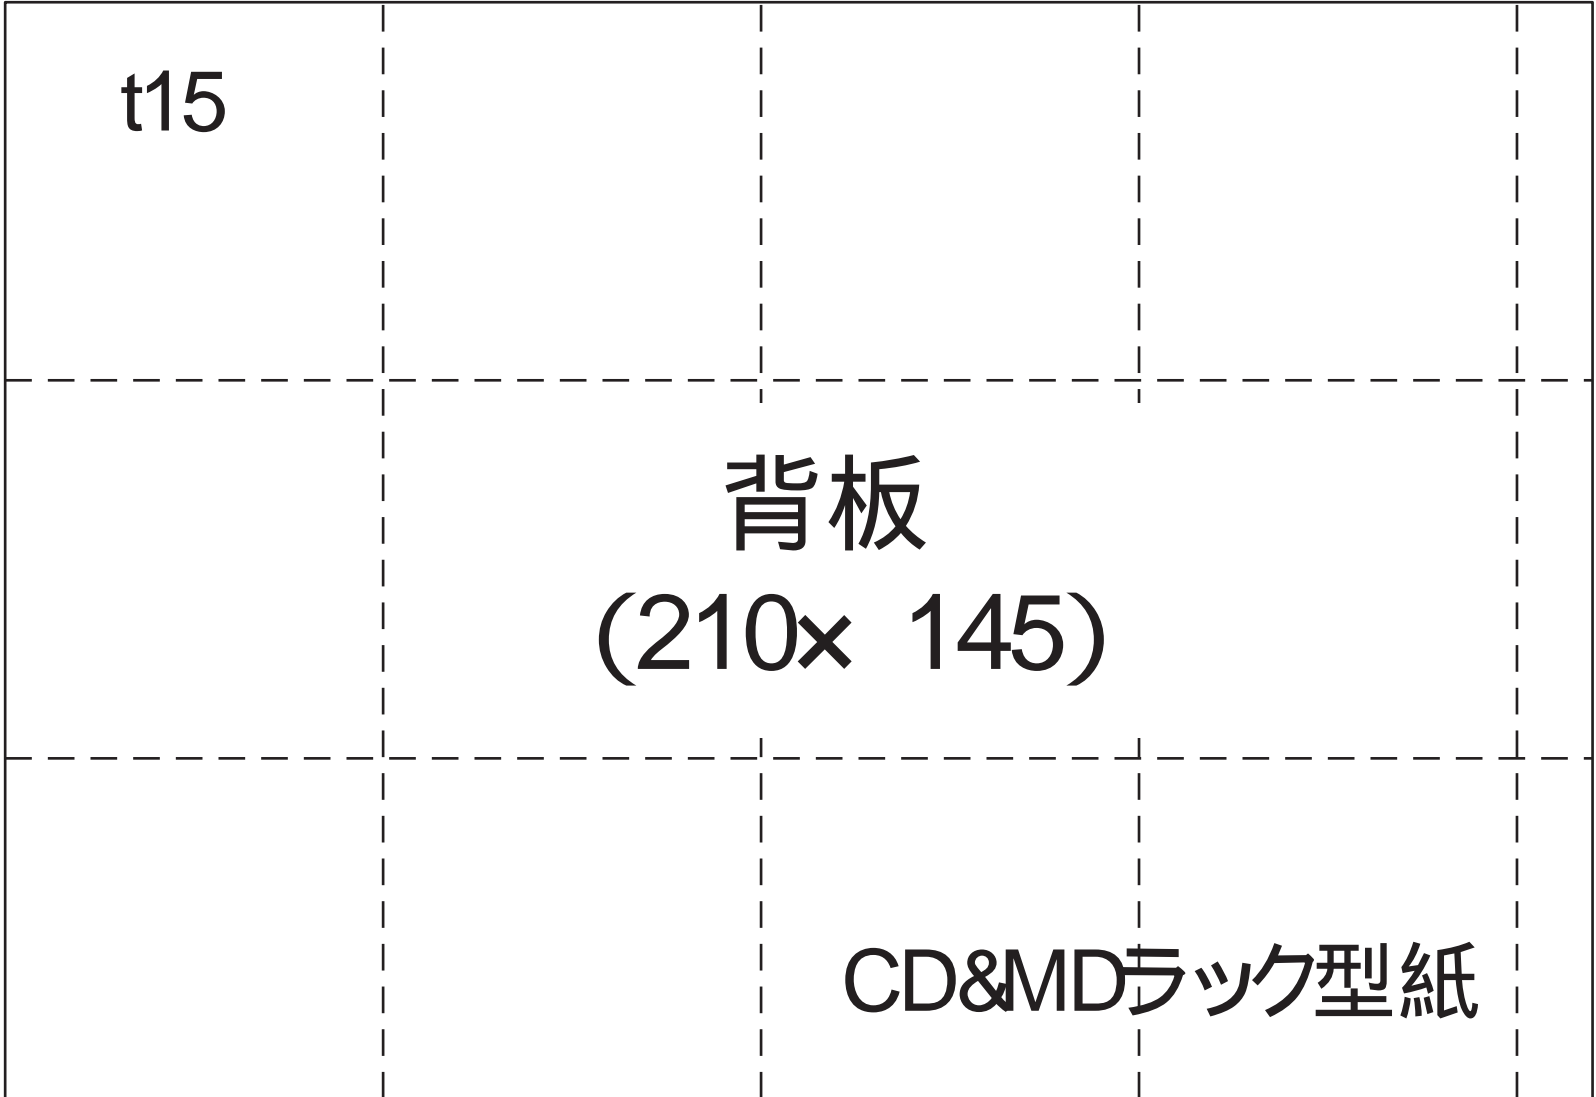

# コーナー棚型紙

枠 A・枠 B (Aタイプ)  
枠 A・枠 B (Bタイプ)

枠 A (180× 35)Aタイプ	t15
コーナー棚型紙	

枠 B (135× 35)Aタイプ	
t15	コーナー棚型紙

枠 A (180× 35)Bタイプ	t15
コーナー棚型紙	

枠 B (120× 35)Bタイプ	
t15	コーナー棚型紙