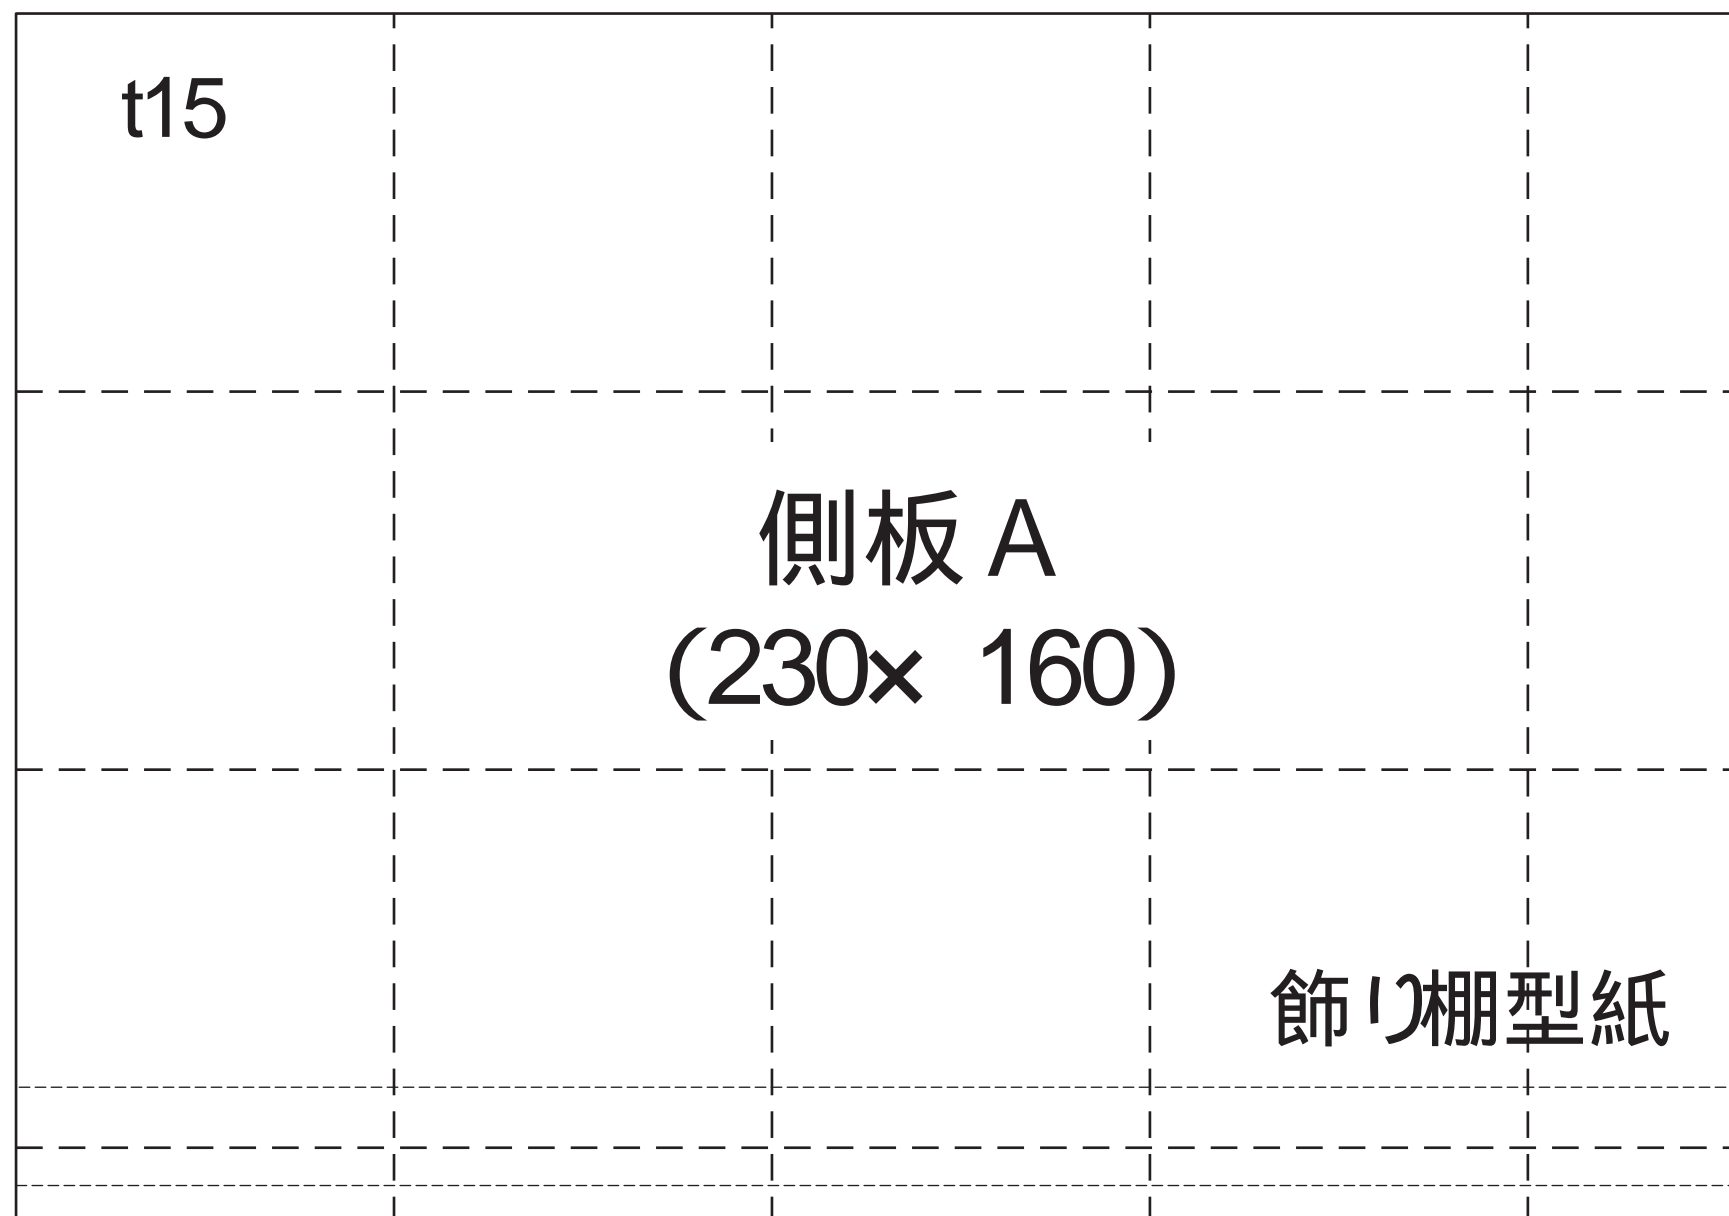

# コーナー棚型紙

枠 A・枠 B (Aタイプ)  
枠 A・枠 B (Bタイプ)

枠 A (180× 35)Aタイプ	t15
コーナー棚型紙	

枠 B (135× 35)Aタイプ	
t15	コーナー棚型紙

枠 A (180× 35)Bタイプ	t15
コーナー棚型紙	

枠 B (120× 35)Bタイプ	
t15	コーナー棚型紙