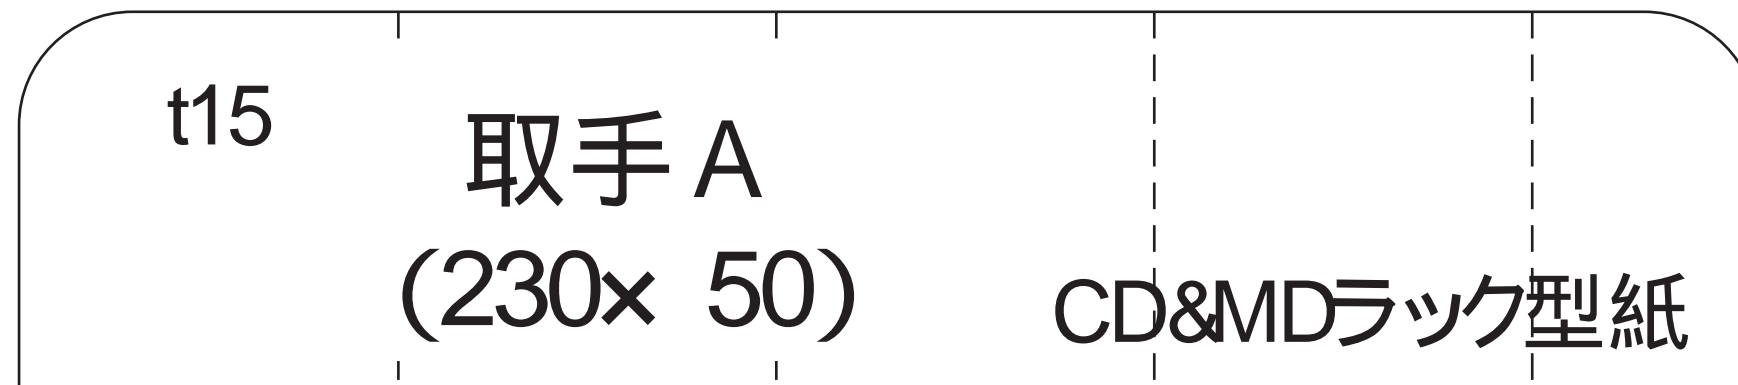

# コーナー棚型紙

枠 A・枠 B (Aタイプ)  
枠 A・枠 B (Bタイプ)

枠 A (180× 35)Aタイプ	t15
コーナー棚型紙	

枠 B (135× 35)Aタイプ	
t15	コーナー棚型紙

枠 A (180× 35)Bタイプ	t15
コーナー棚型紙	

枠 B (120× 35)Bタイプ	
t15	コーナー棚型紙