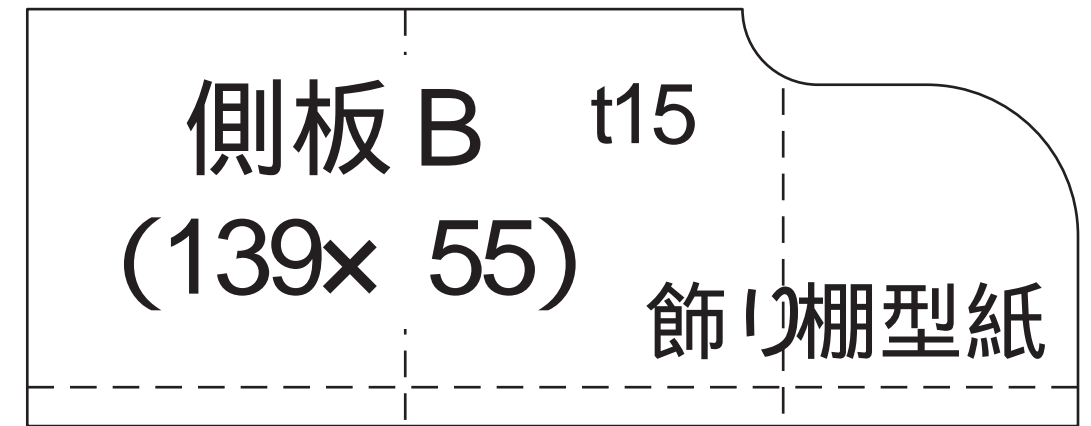

飾り棚型紙

棚板 側板 B 側板 C 障子材

障子材 (5× 25前後) × 3 飾り棚型紙 t15