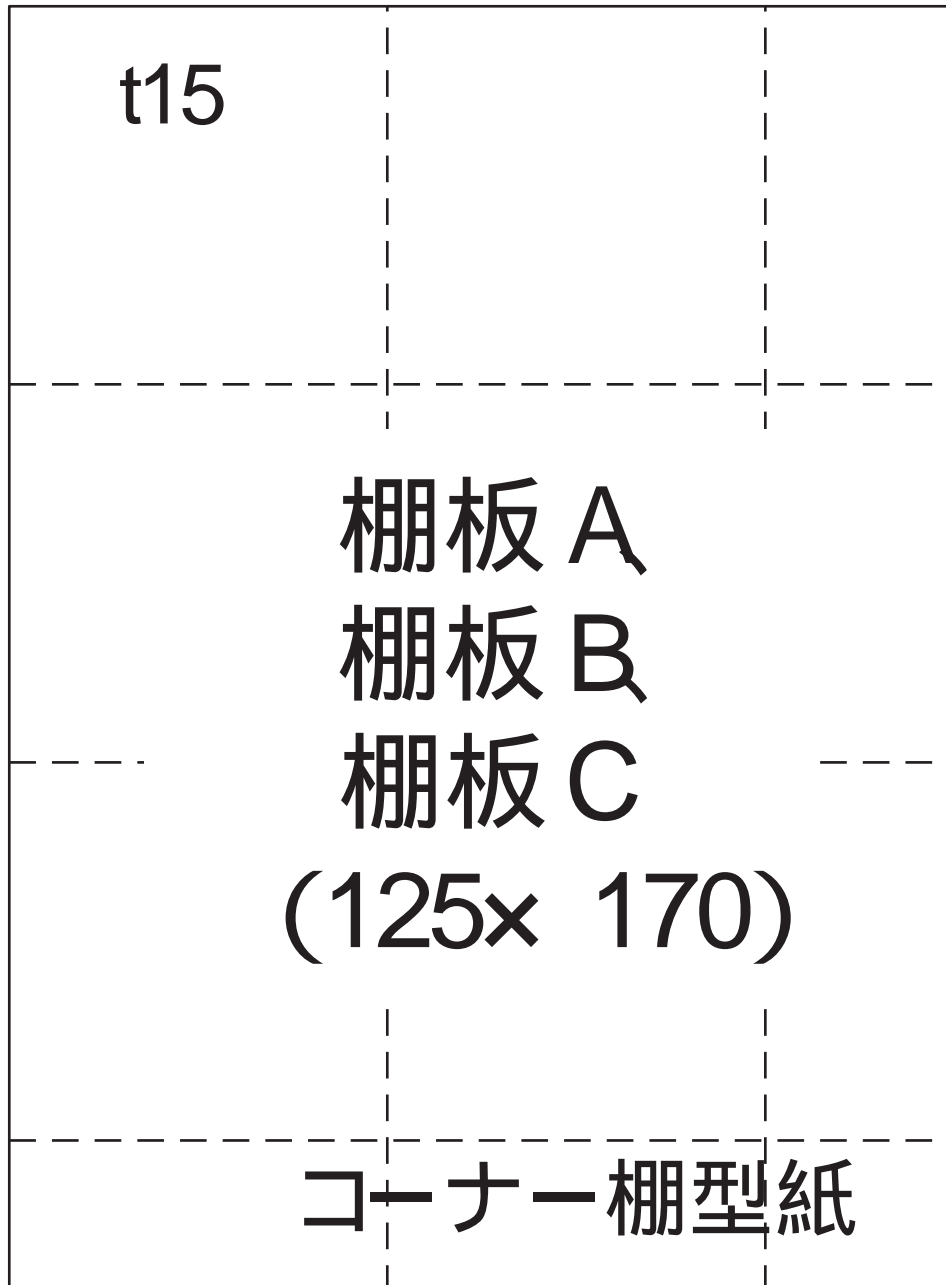

t15

側板 B (400x 220)

コーナー棚型紙

コーナー棚型紙

t15

側板 B (400× 220)

コーナー棚型紙

コーナー棚型紙

# コーナー棚型紙

枠 A・枠 B (Aタイプ)  
枠 A・枠 B (Bタイプ)

枠 A (180× 35)Aタイプ	t15
コーナー棚型紙	

枠 B (135× 35)Aタイプ	
t15	コーナー棚型紙

枠 A (180× 35)Bタイプ	t15
コーナー棚型紙	

枠 B (120× 35)Bタイプ	
t15	コーナー棚型紙