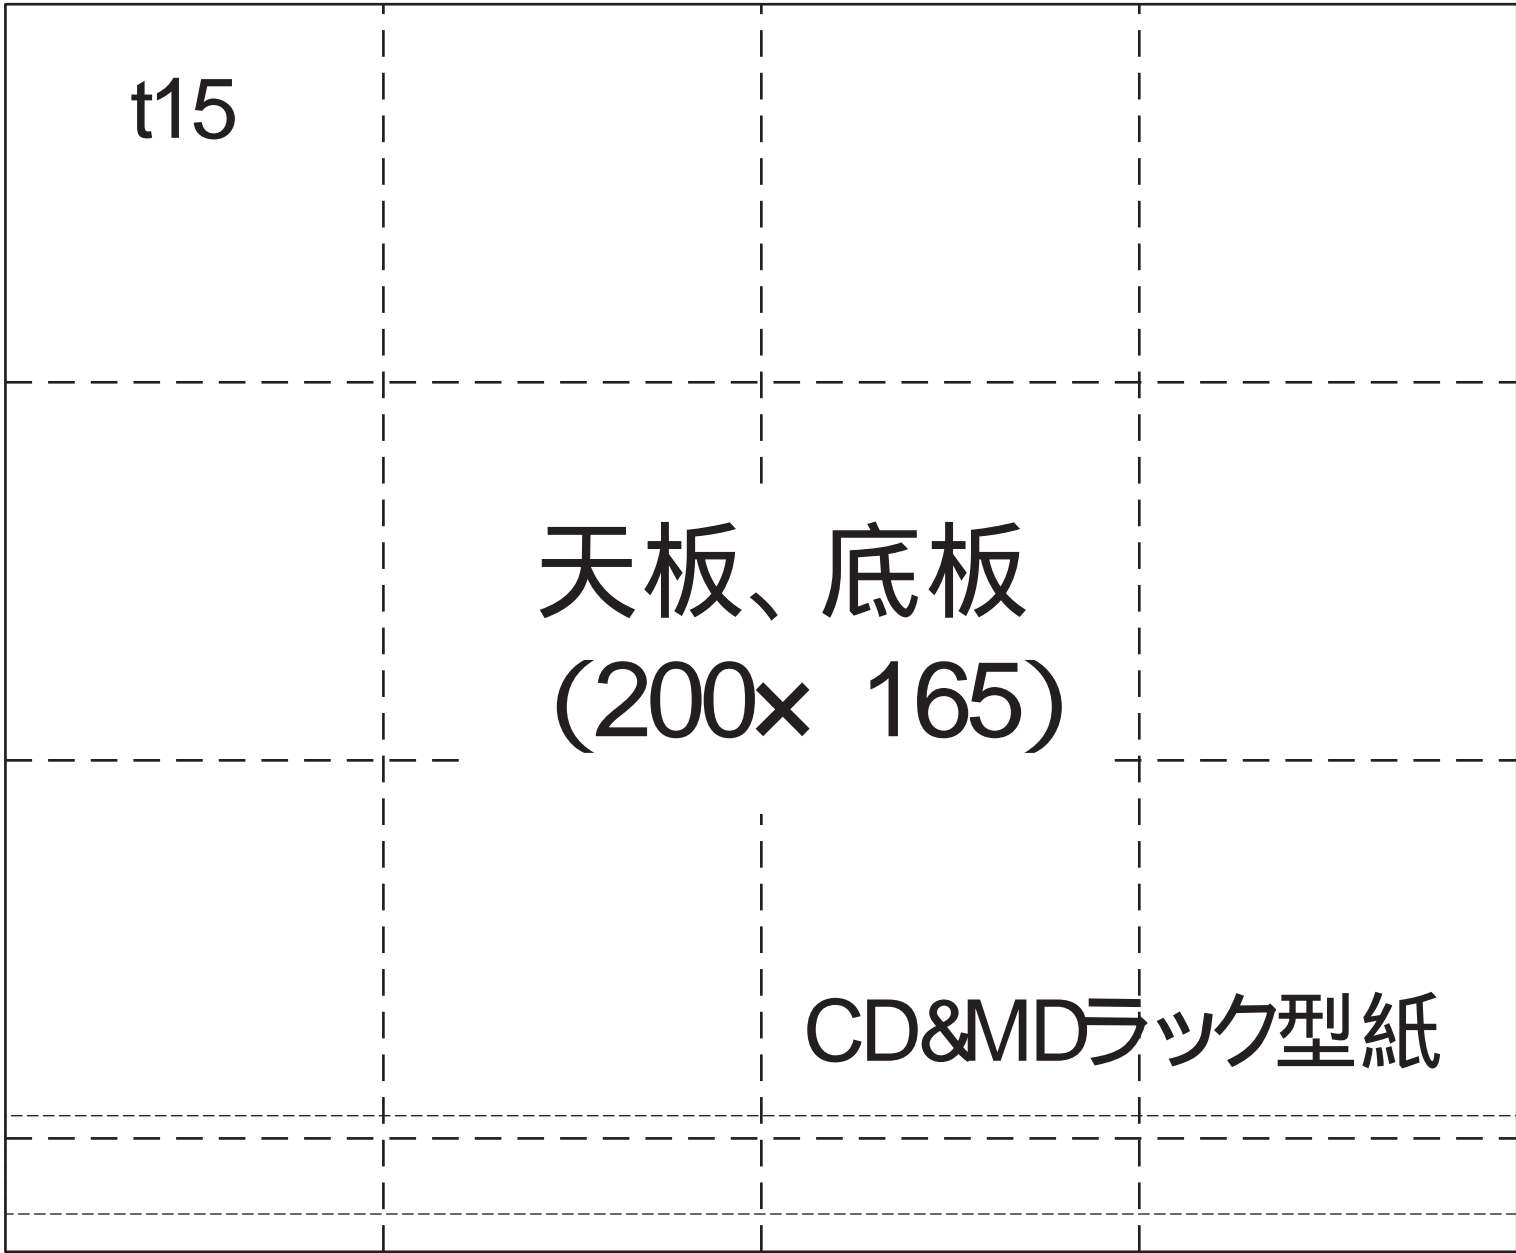

# コーナー棚型紙

枠 A・枠 B (Aタイプ)  
枠 A・枠 B (Bタイプ)

枠 A (180× 35)Aタイプ	t15
コーナー棚型紙	

枠 B (135× 35)Aタイプ	
t15	コーナー棚型紙

枠 A (180× 35)Bタイプ	t15
コーナー棚型紙	

枠 B (120× 35)Bタイプ	
t15	コーナー棚型紙