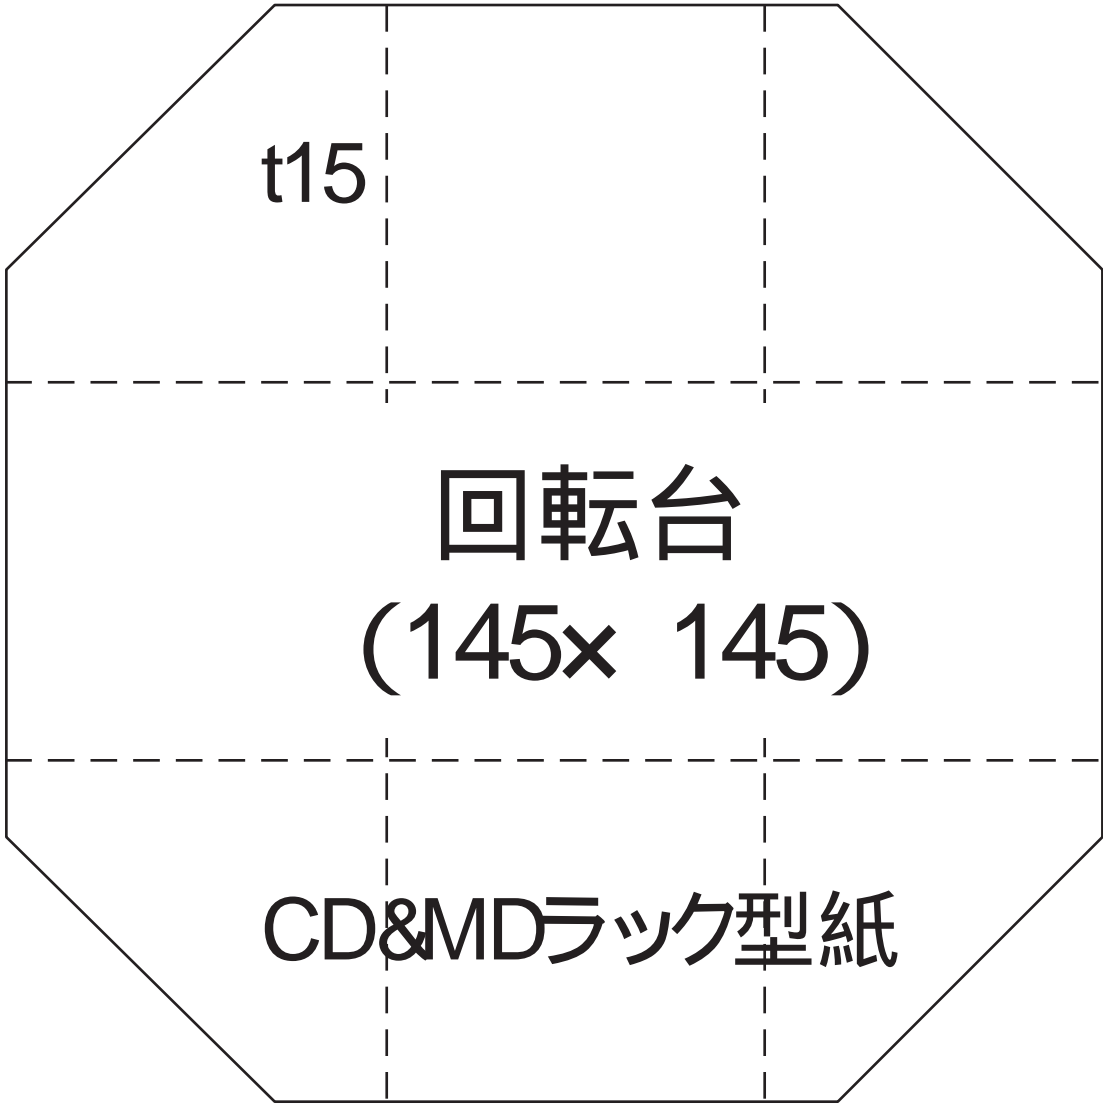

t15

側板 B (400x 220)

コーナー棚型紙

コーナー棚型紙

t15

側板 B (400× 220)

コーナー棚型紙

コーナー棚型紙

# コーナー棚型紙 棚板 A・棚板 B・棚板 C

# コーナー棚型紙

枠 A・枠 B (Aタイプ)  
枠 A・枠 B (Bタイプ)

枠 A (180× 35)Aタイプ	t15
コーナー棚型紙	

枠 B (135× 35)Aタイプ	
t15	コーナー棚型紙

枠 A (180× 35)Bタイプ	t15
コーナー棚型紙	

枠 B (120× 35)Bタイプ	
t15	コーナー棚型紙