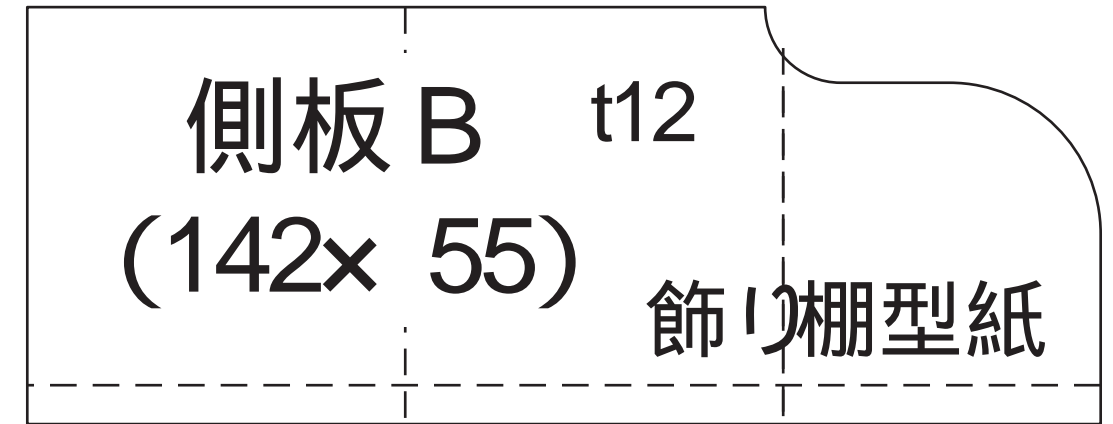

飾り棚型紙

棚板 側板 B 側板 C 障子材

障子材 (5x 25前後) x 3 飾り棚型紙 t12