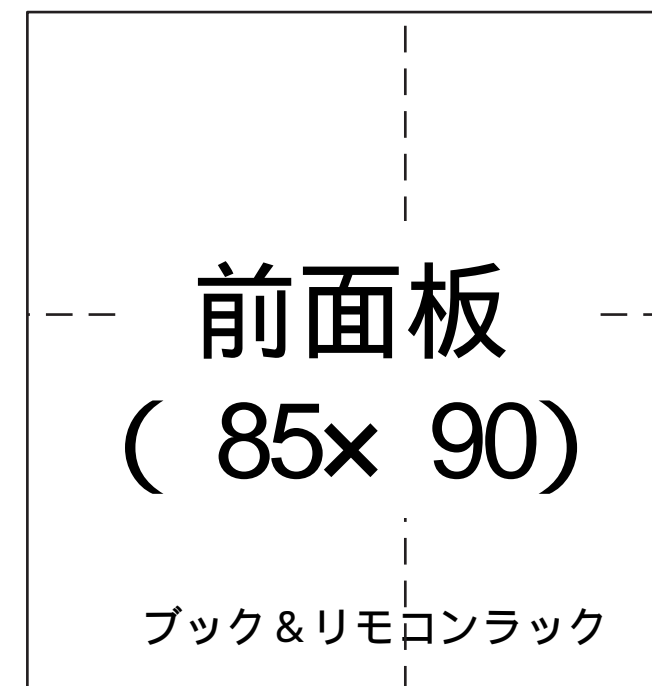

ブック & リモコンラック型紙

仕切り板、底板、背板押さえ A
背板押さえ B 前面板

背板押さえ A (195x 10)

背板押さえ B (195x 10)

CDラック型紙

天板 / 底板、側板、仕切り板

ファンシーラック型紙

棚板材 A 棚板材 B 天板 / 底板、裏板