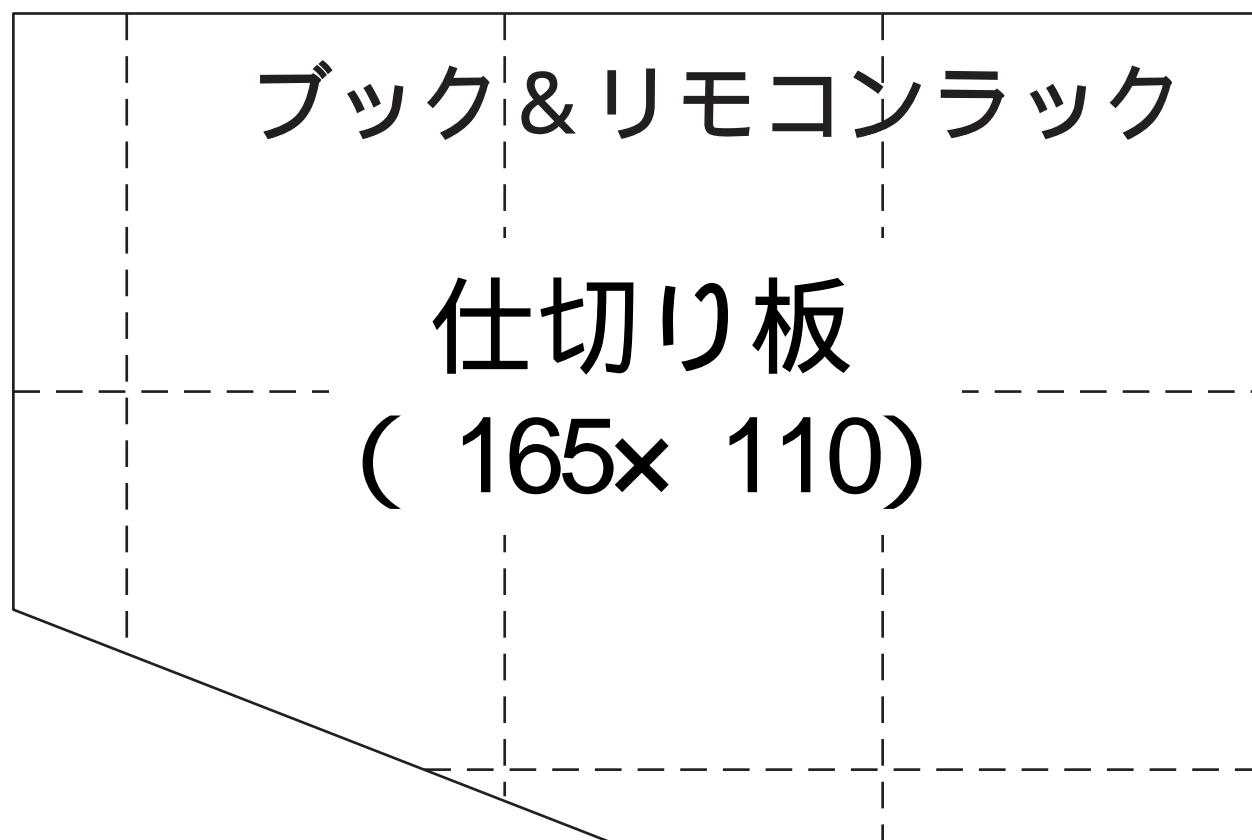

ブック & リモコンラック型紙

仕切り板、底板、背板押さえ A
背板押さえ B 前面板

背板押さえ A (195x 10)

背板押さえ B (195x 10)

CDラック型紙

天板 / 底板、側板、仕切り板

ファンシーラック型紙

棚板材 A 棚板材 B 天板 / 底板、裏板