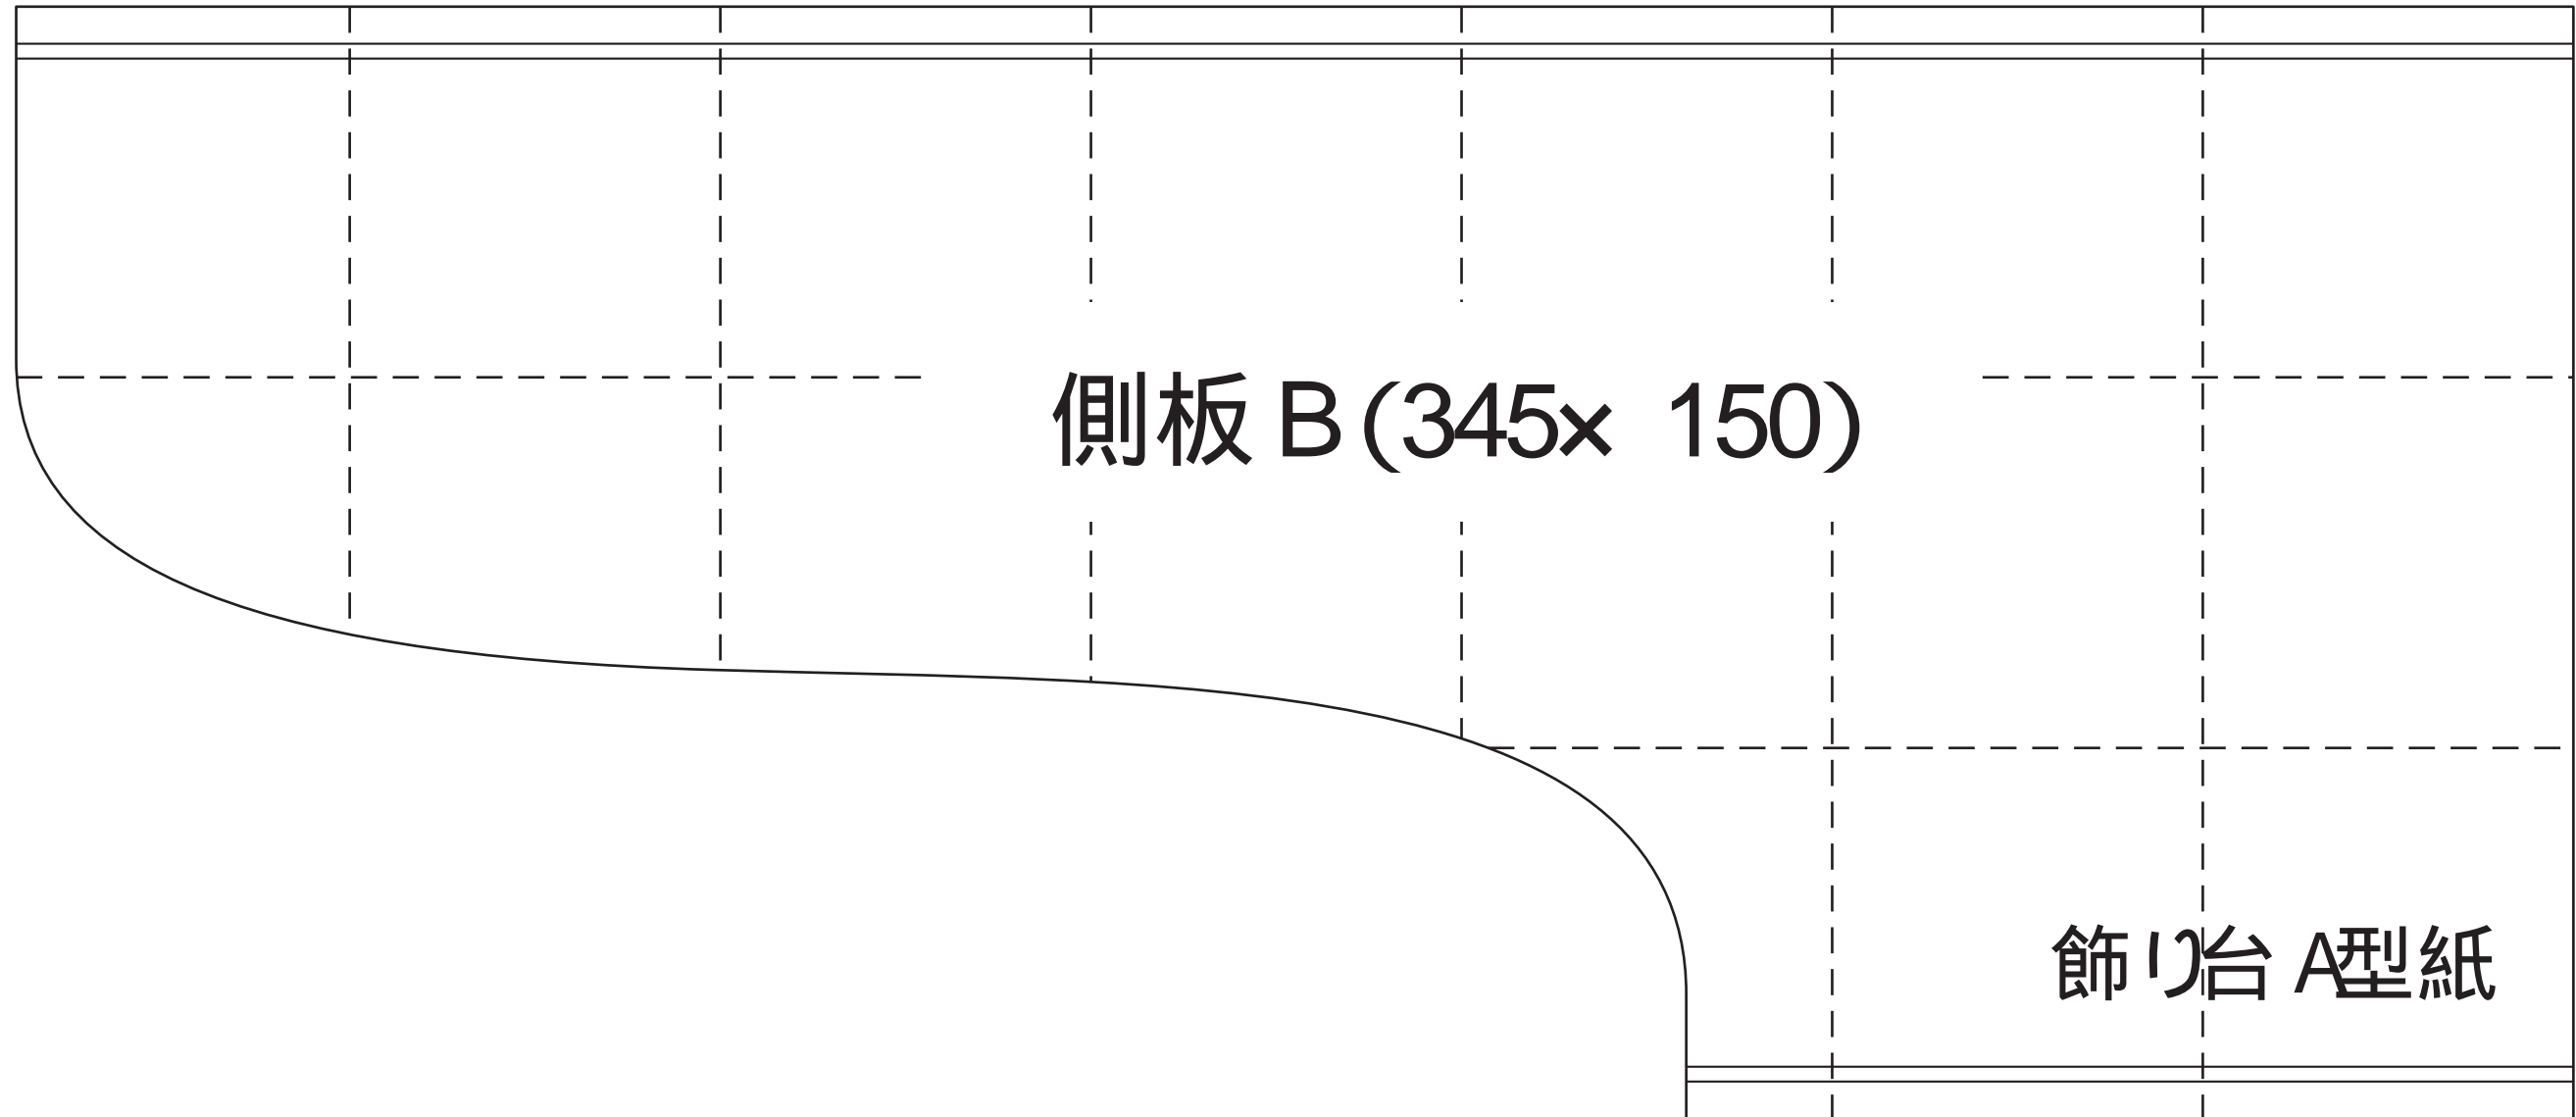

天板 / 底板 (290× 72)					
					MDラック型紙

棚板 A / 棚板 B (290× 72)					
					MDラック型紙

底板
(400× 150)

マルチラック型紙

小物入れ型紙

側板 B・側板 C・つまみ

	側板 B (190× 150)		
		小物入れ型紙	

	側板 C (190× 135)		
		小物入れ型紙	

つまみ (190× 15)	小物入れ型紙
---------------	--------

飾り台 A型紙

棚板・底板・裏板押さえ・棧・側板 A2・側板 B2

飾り台 B型紙

底板 箱材 A 箱材 B 箱材 C

背板支え (188x 5)

調味料入れ型紙

集成材用材 A (105× 20)
調味料入れ型紙