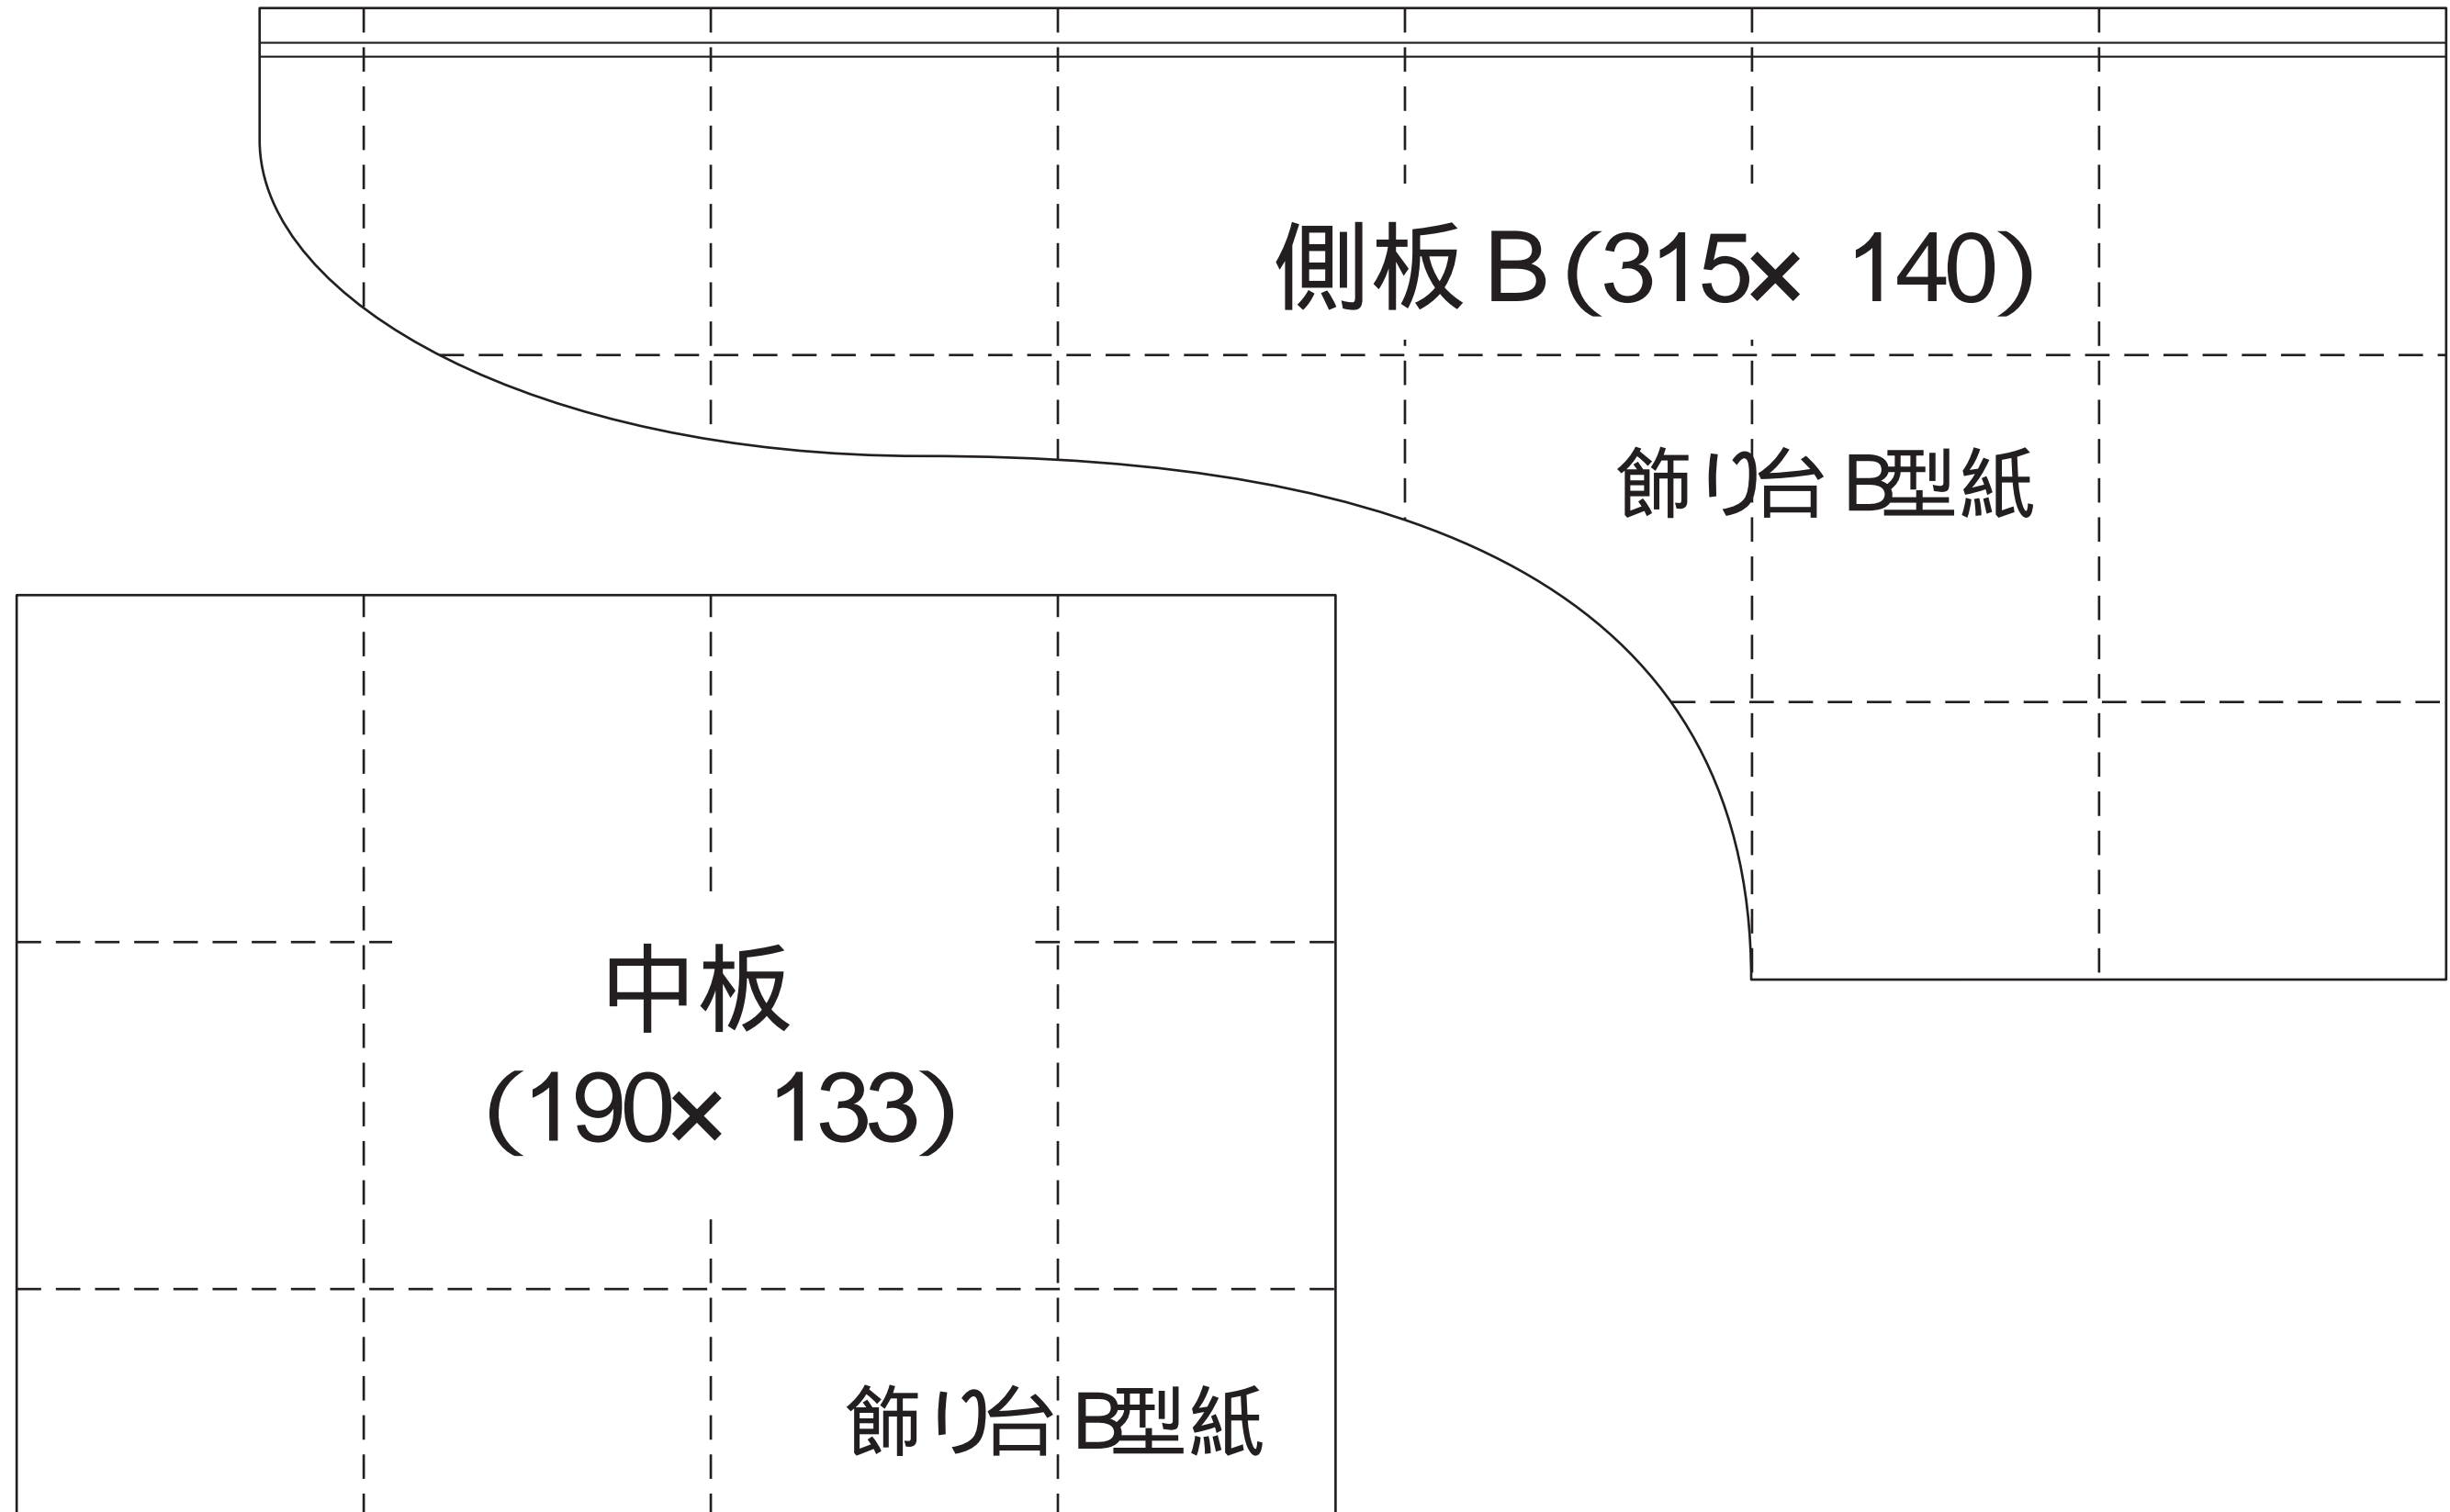

天板 / 底板 (290× 72)					
					MDラック型紙

棚板 A / 棚板 B (290× 72)					
					MDラック型紙

底板
(400× 150)

マルチラック型紙

小物入れ型紙

側板 B・側板 C・つまみ

	側板 B (190× 150)		
		小物入れ型紙	

	側板 C (190× 135)		
		小物入れ型紙	

つまみ (190× 15)	小物入れ型紙
---------------	--------

飾り台 A型紙

棚板・底板・裏板押さえ・棧・側板 A2・側板 B2

飾り台 B型紙

底板 箱材 A 箱材 B 箱材 C

背板支え (188x 5)

調味料入れ型紙

集成材用材 A (105× 20)
調味料入れ型紙

集成材用材 B (105× 20)
調味料入れ型紙