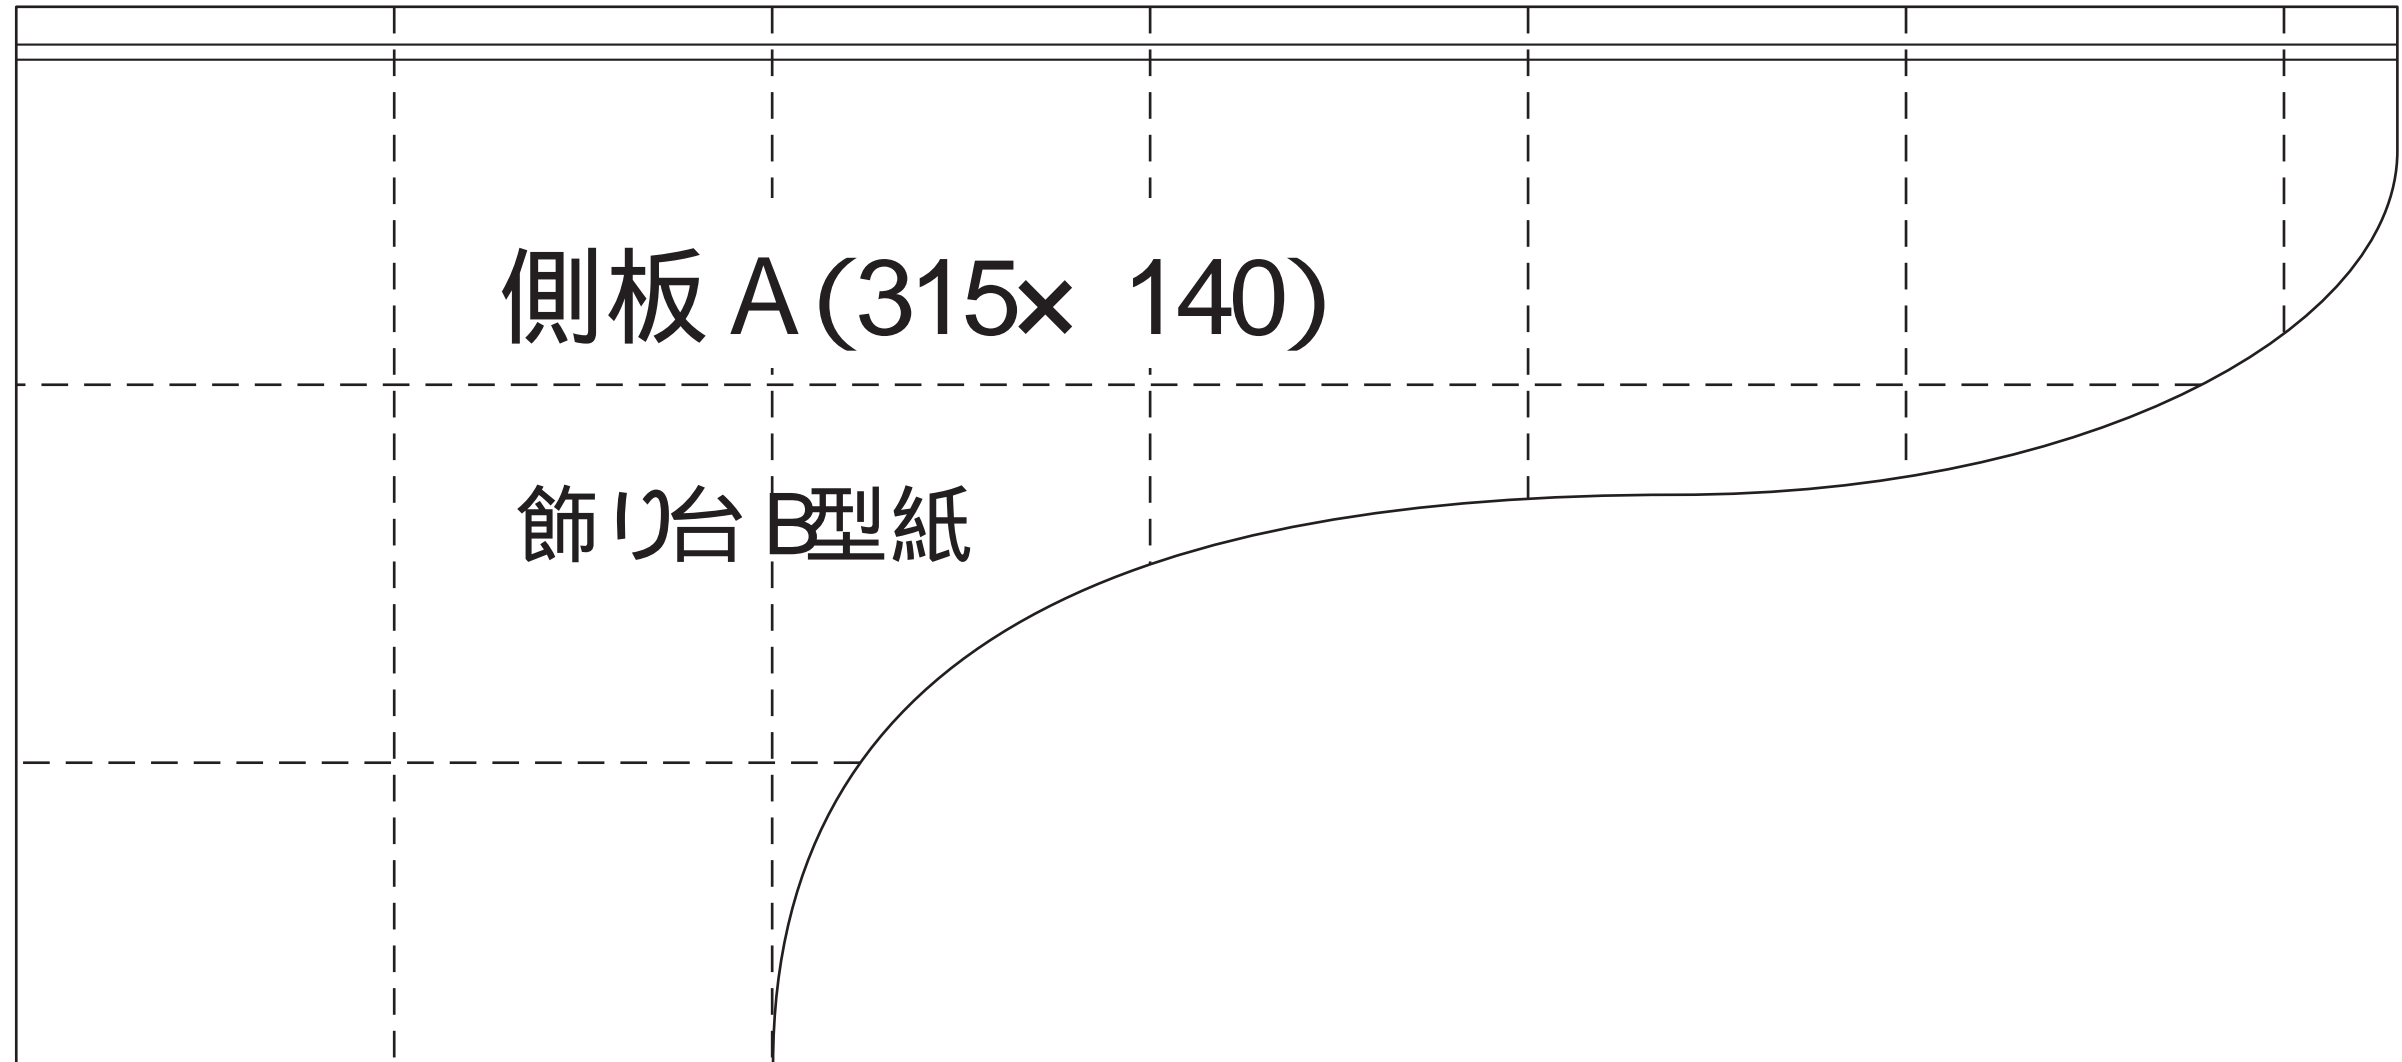

天板 / 底板 (290× 72)					
					MDラック型紙

棚板 A / 棚板 B (290× 72)					
					MDラック型紙

底板
(400× 150)

マルチラック型紙

小物入れ型紙

側板 B・側板 C・つまみ

	側板 B (190× 150)		
		小物入れ型紙	

	側板 C (190× 135)		
		小物入れ型紙	

つまみ (190× 15)	小物入れ型紙
---------------	--------

飾り台 A型紙

棚板・底板・裏板押さえ・棧・側板 A2・側板 B2

飾り台 B型紙

底板 箱材 A 箱材 B 箱材 C

背板支え (188x 5)

調味料入れ型紙

集成材用材 A (105× 20)
調味料入れ型紙