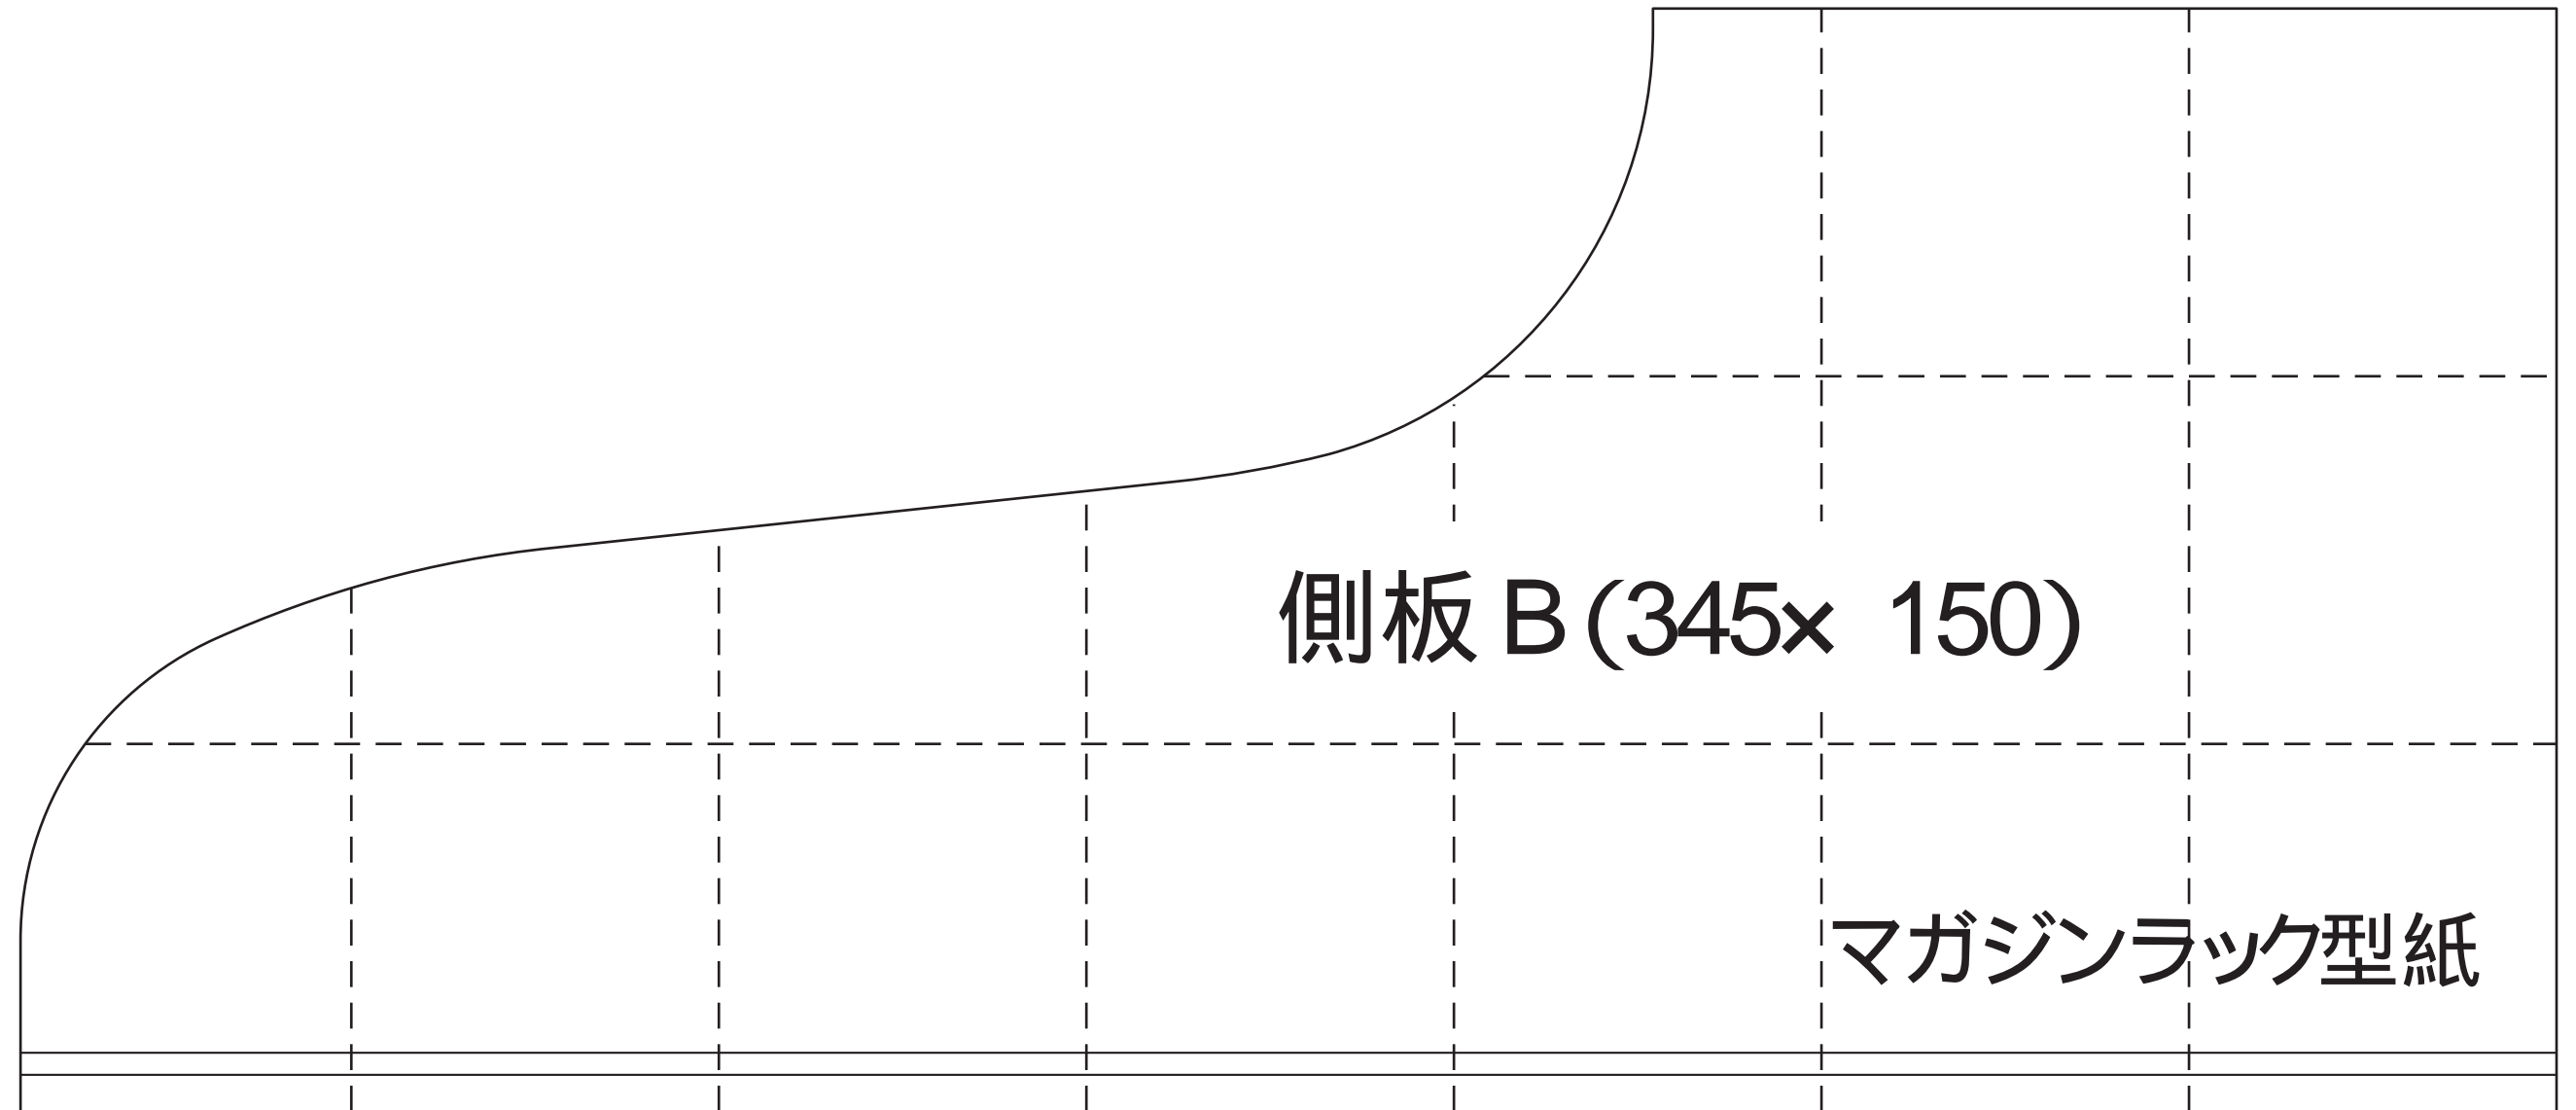

天板 / 底板 (290× 72)					
					MDラック型紙

棚板 A / 棚板 B (290× 72)					
					MDラック型紙

底板
(400× 150)

マルチラック型紙

小物入れ型紙

側板 B・側板 C・つまみ

	側板 B (190× 150)		
		小物入れ型紙	

	側板 C (190× 135)		
		小物入れ型紙	

つまみ (190× 15)	小物入れ型紙
---------------	--------

飾り台 A型紙

棚板・底板・裏板押さえ・棧・側板 A2・側板 B2

飾り台 B型紙

底板 箱材 A 箱材 B 箱材 C

背板支え (188x 5)

調味料入れ型紙

集成材用材 A (105× 20)
調味料入れ型紙