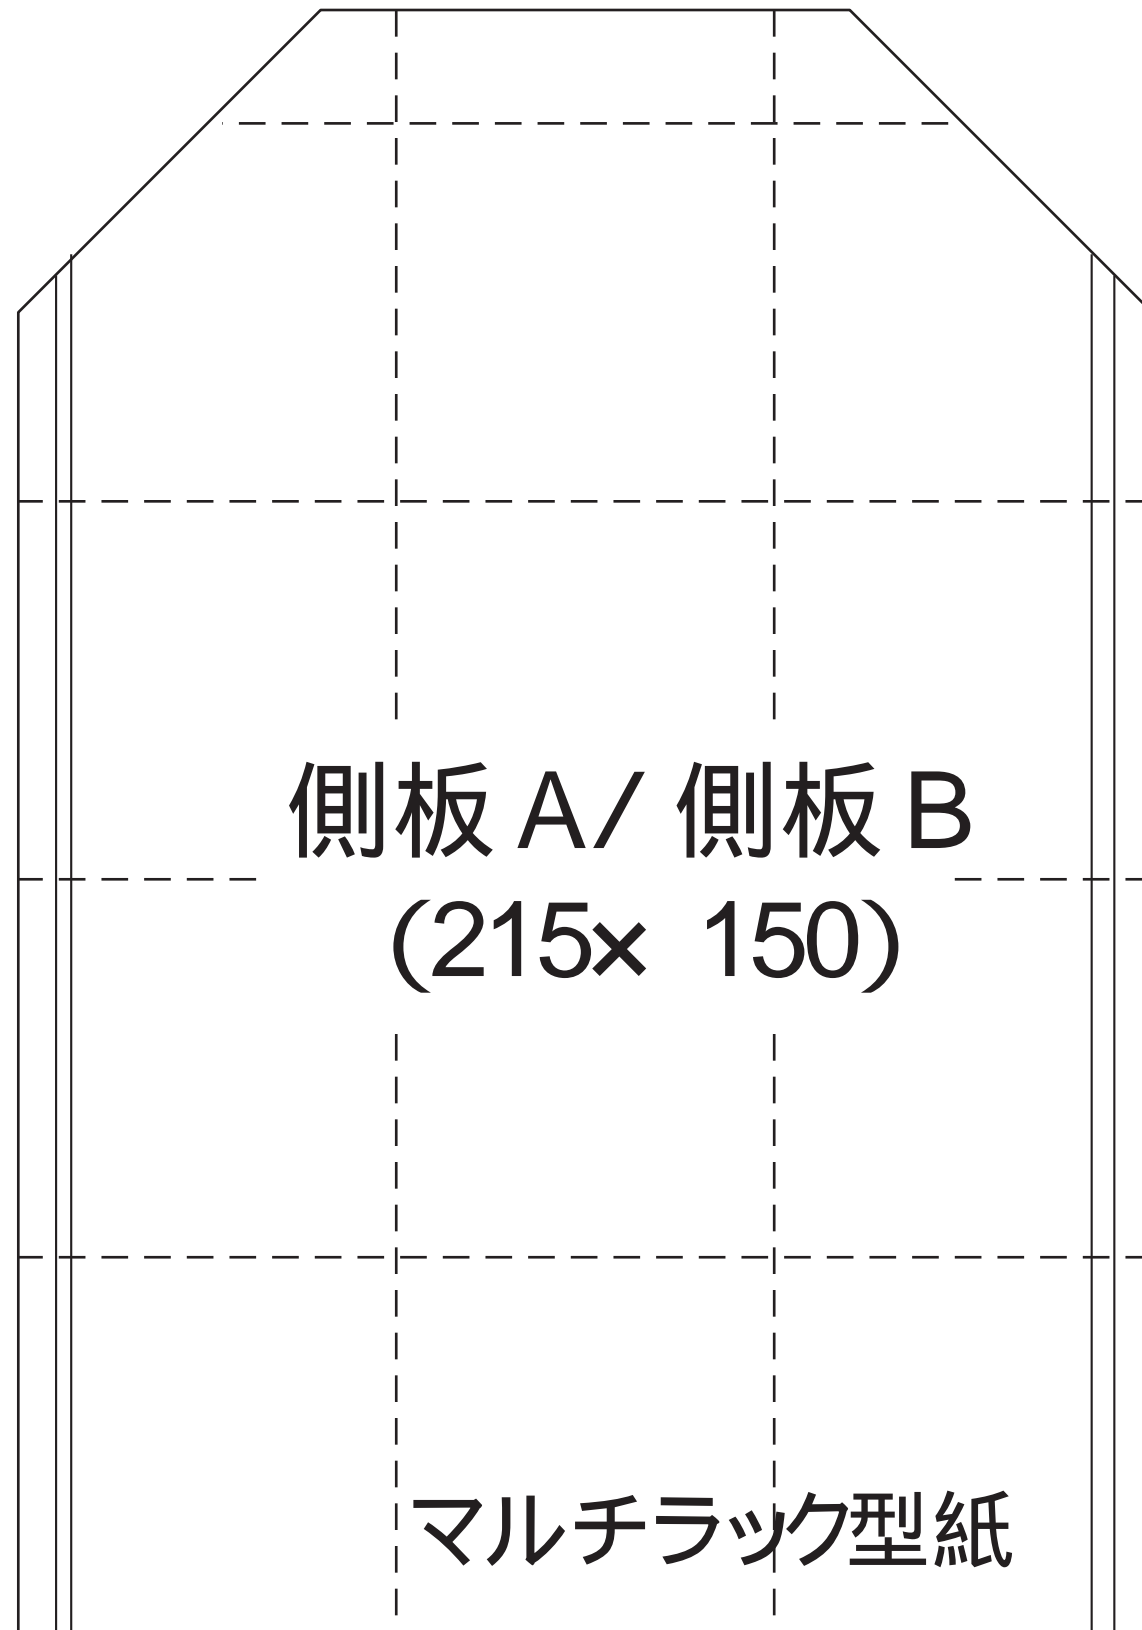

天板 / 底板 (290× 72)					
					MDラック型紙

棚板 A / 棚板 B (290× 72)					
					MDラック型紙

底板
(400× 150)

マルチラック型紙

小物入れ型紙

側板 B・側板 C・つまみ

	側板 B (190× 150)		
		小物入れ型紙	

	側板 C (190× 135)		
		小物入れ型紙	

つまみ (190× 15)	小物入れ型紙
---------------	--------

飾り台 A型紙

棚板・底板・裏板押さえ・棧・側板 A2・側板 B2

飾り台 B型紙

底板 箱材 A 箱材 B 箱材 C

背板支え (188x 5)

調味料入れ型紙

集成材用材 A (105× 20)
調味料入れ型紙

集成材用材 B (105× 20)
調味料入れ型紙