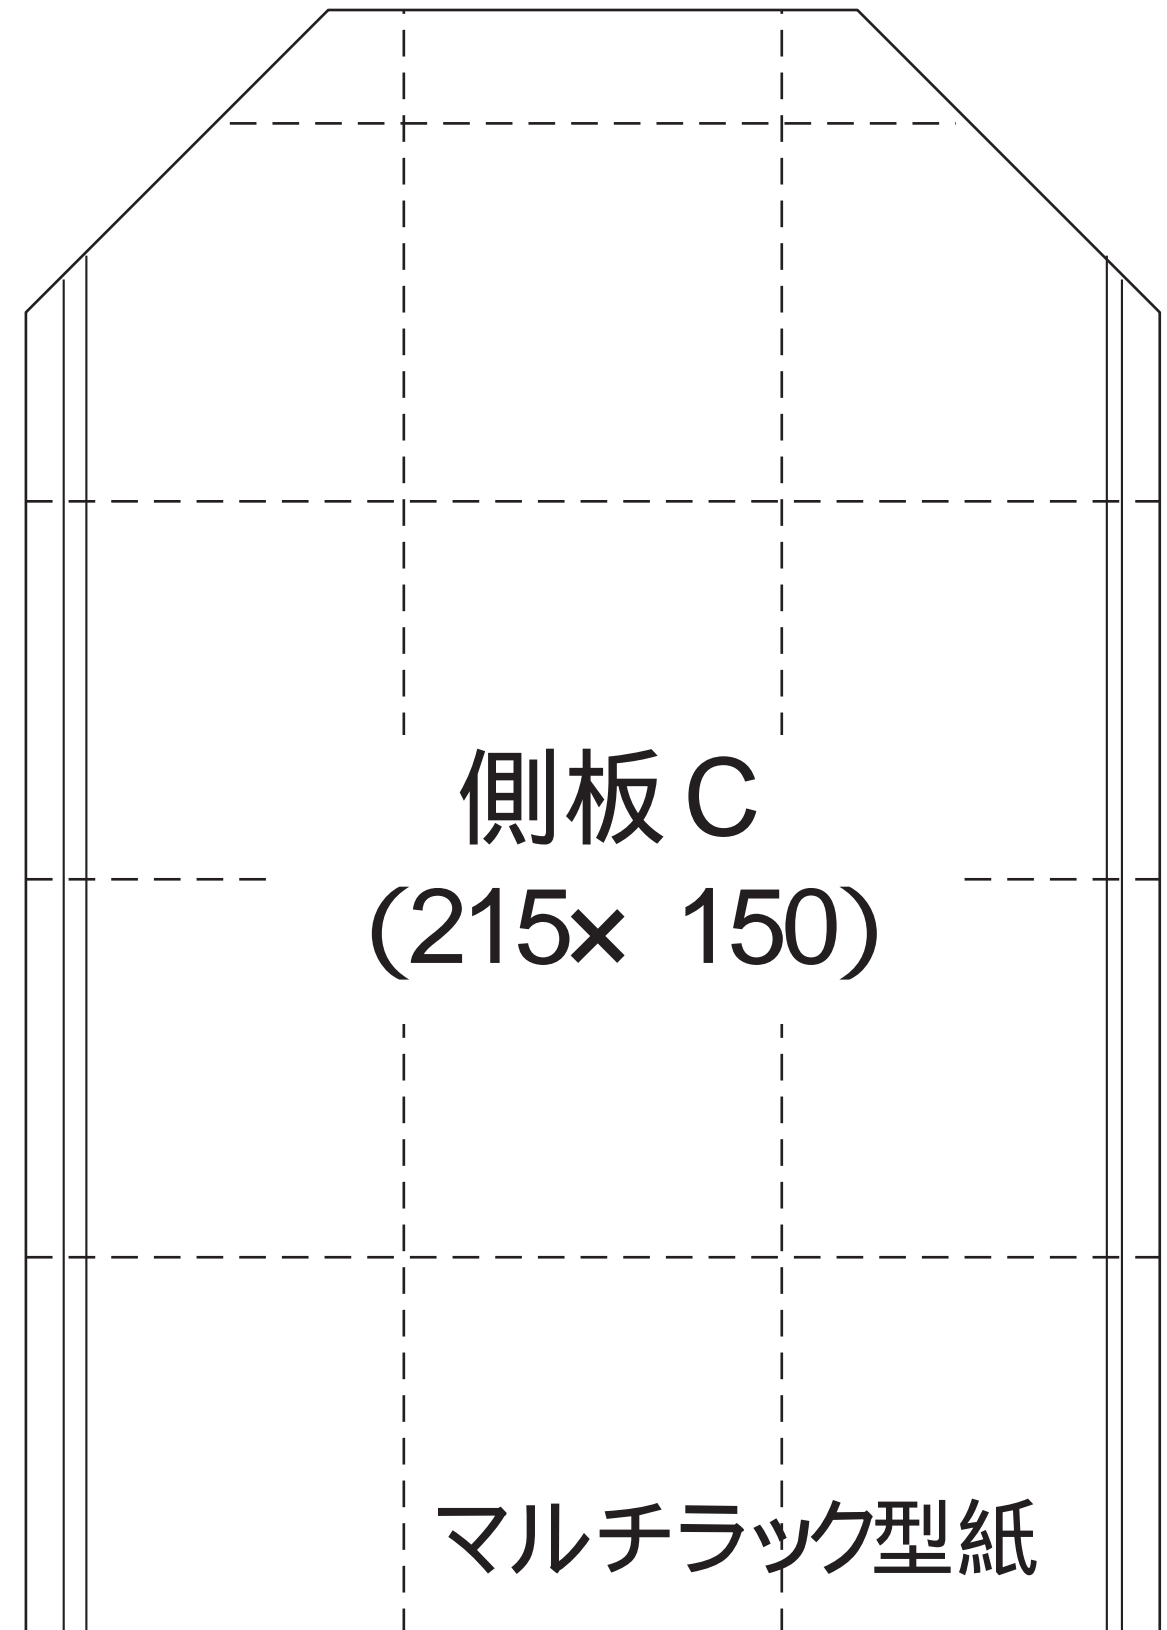

天板 / 底板 (290× 72)					
					MDラック型紙

棚板 A / 棚板 B (290× 72)					
					MDラック型紙

底板
(400× 150)

マルチラック型紙

小物入れ型紙

側板 B・側板 C・つまみ

	側板 B (190× 150)		
		小物入れ型紙	

	側板 C (190× 135)		
		小物入れ型紙	

つまみ (190× 15)	小物入れ型紙
---------------	--------

飾り台 A型紙

棚板・底板・裏板押さえ・棧・側板 A2・側板 B2

飾り台 B型紙

底板 箱材 A 箱材 B 箱材 C

背板支え (188x 5)

調味料入れ型紙

集成材用材 A (105× 20)
調味料入れ型紙

集成材用材 B (105× 20)
調味料入れ型紙