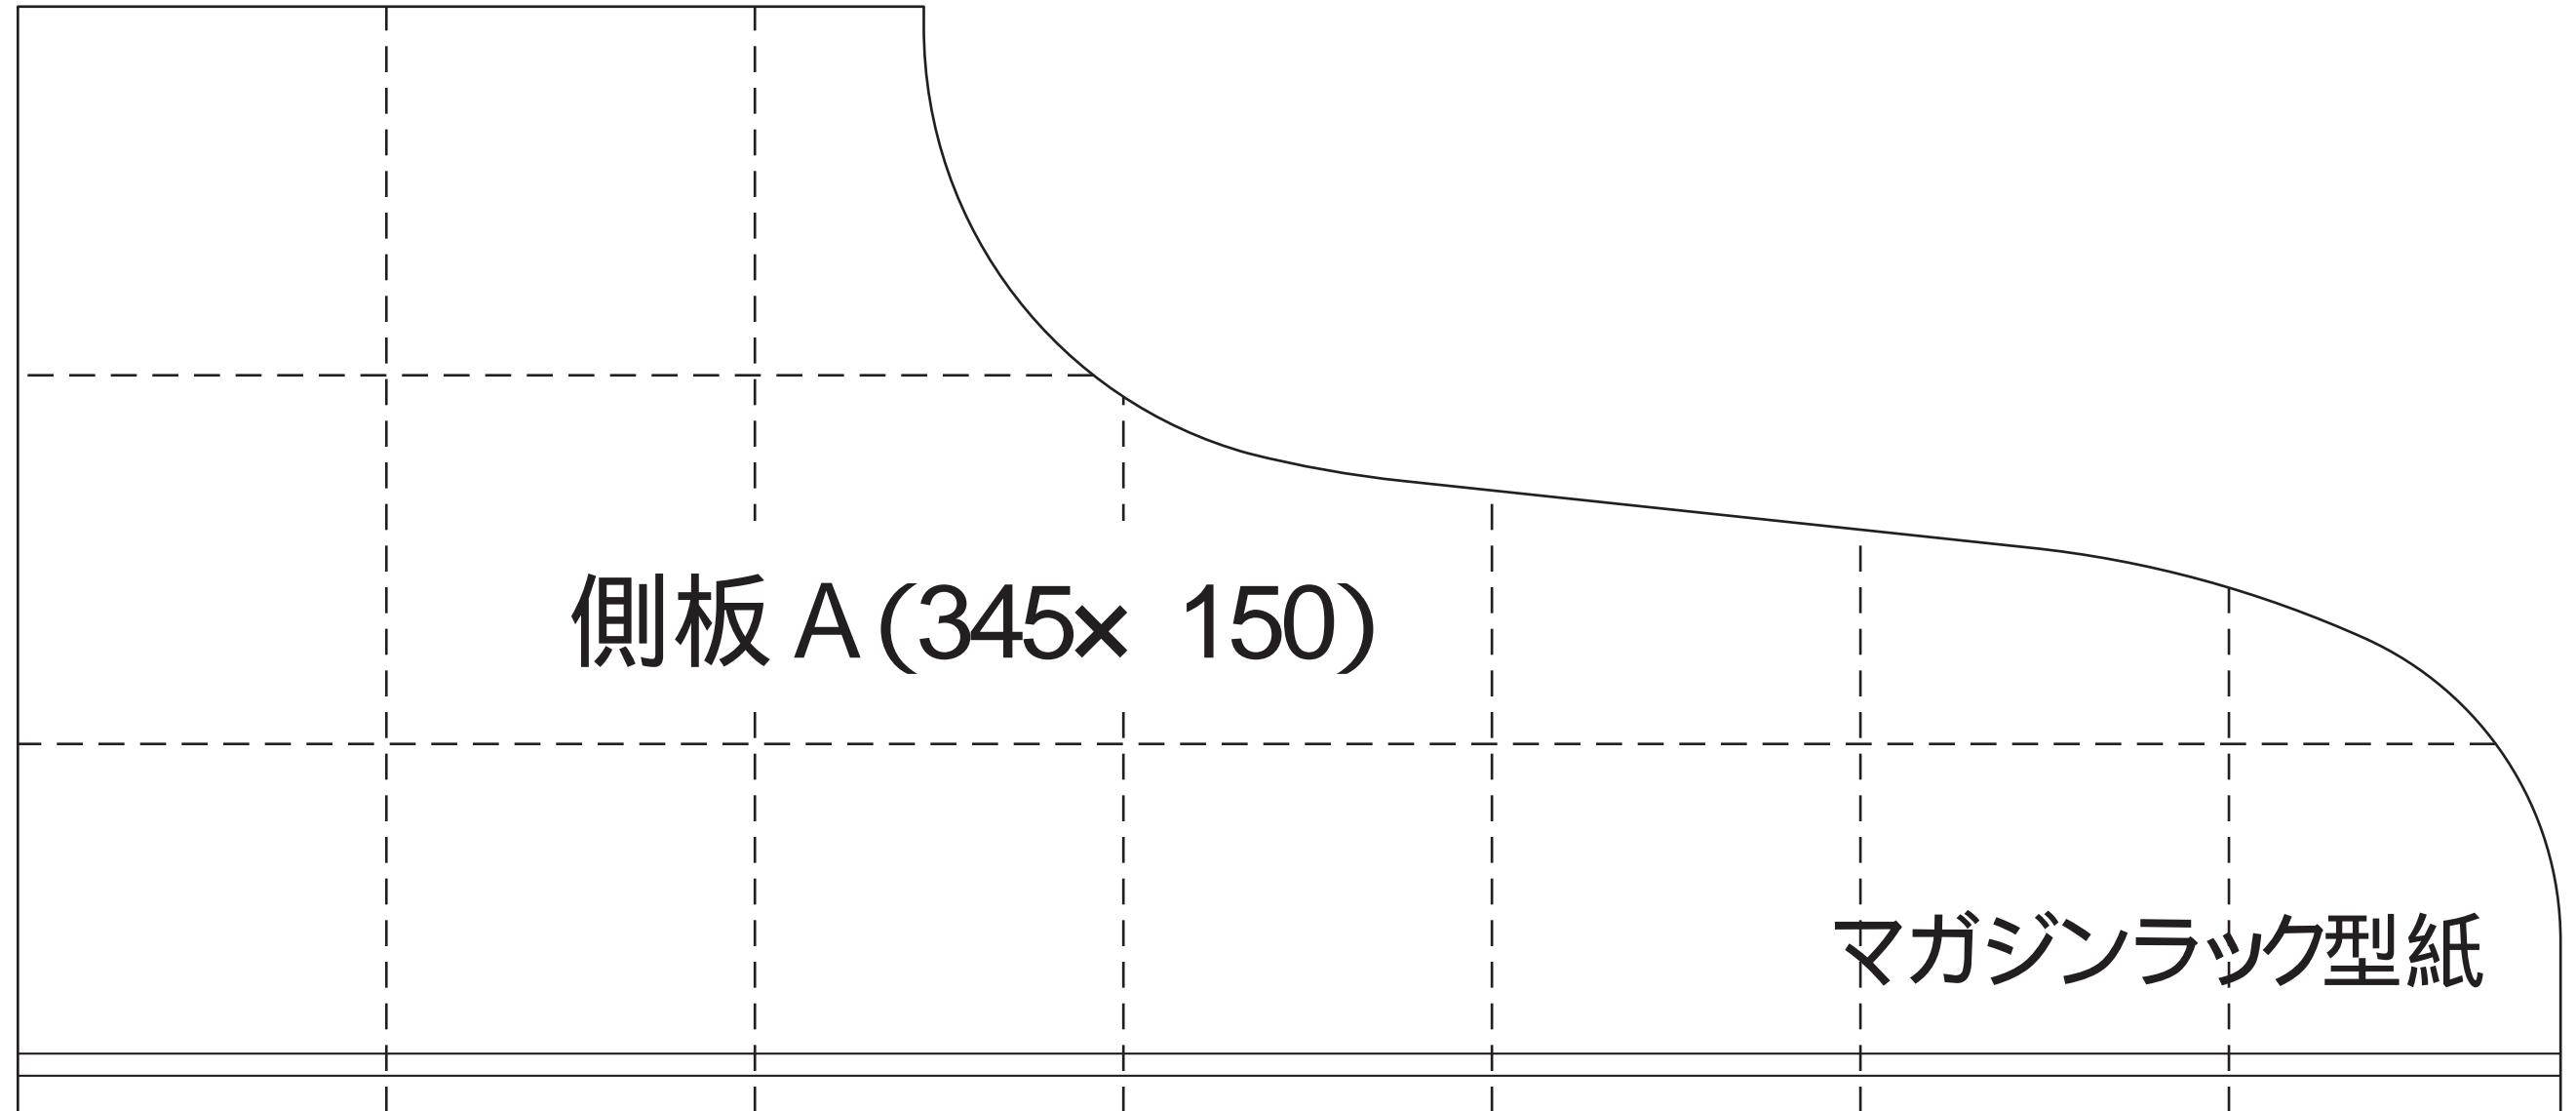

天板 / 底板 (290× 72)					
					MDラック型紙

棚板 A / 棚板 B (290× 72)					
					MDラック型紙

底板
(400× 150)

マルチラック型紙

小物入れ型紙

側板 B・側板 C・つまみ

	側板 B (190× 150)		
		小物入れ型紙	

	側板 C (190× 135)		
		小物入れ型紙	

つまみ (190× 15)	小物入れ型紙
---------------	--------

飾り台 A型紙

棚板・底板・裏板押さえ・棧・側板 A2・側板 B2

飾り台 B型紙

底板 箱材 A 箱材 B 箱材 C

背板支え (188x 5)

調味料入れ型紙

集成材用材 A (105× 20)
調味料入れ型紙